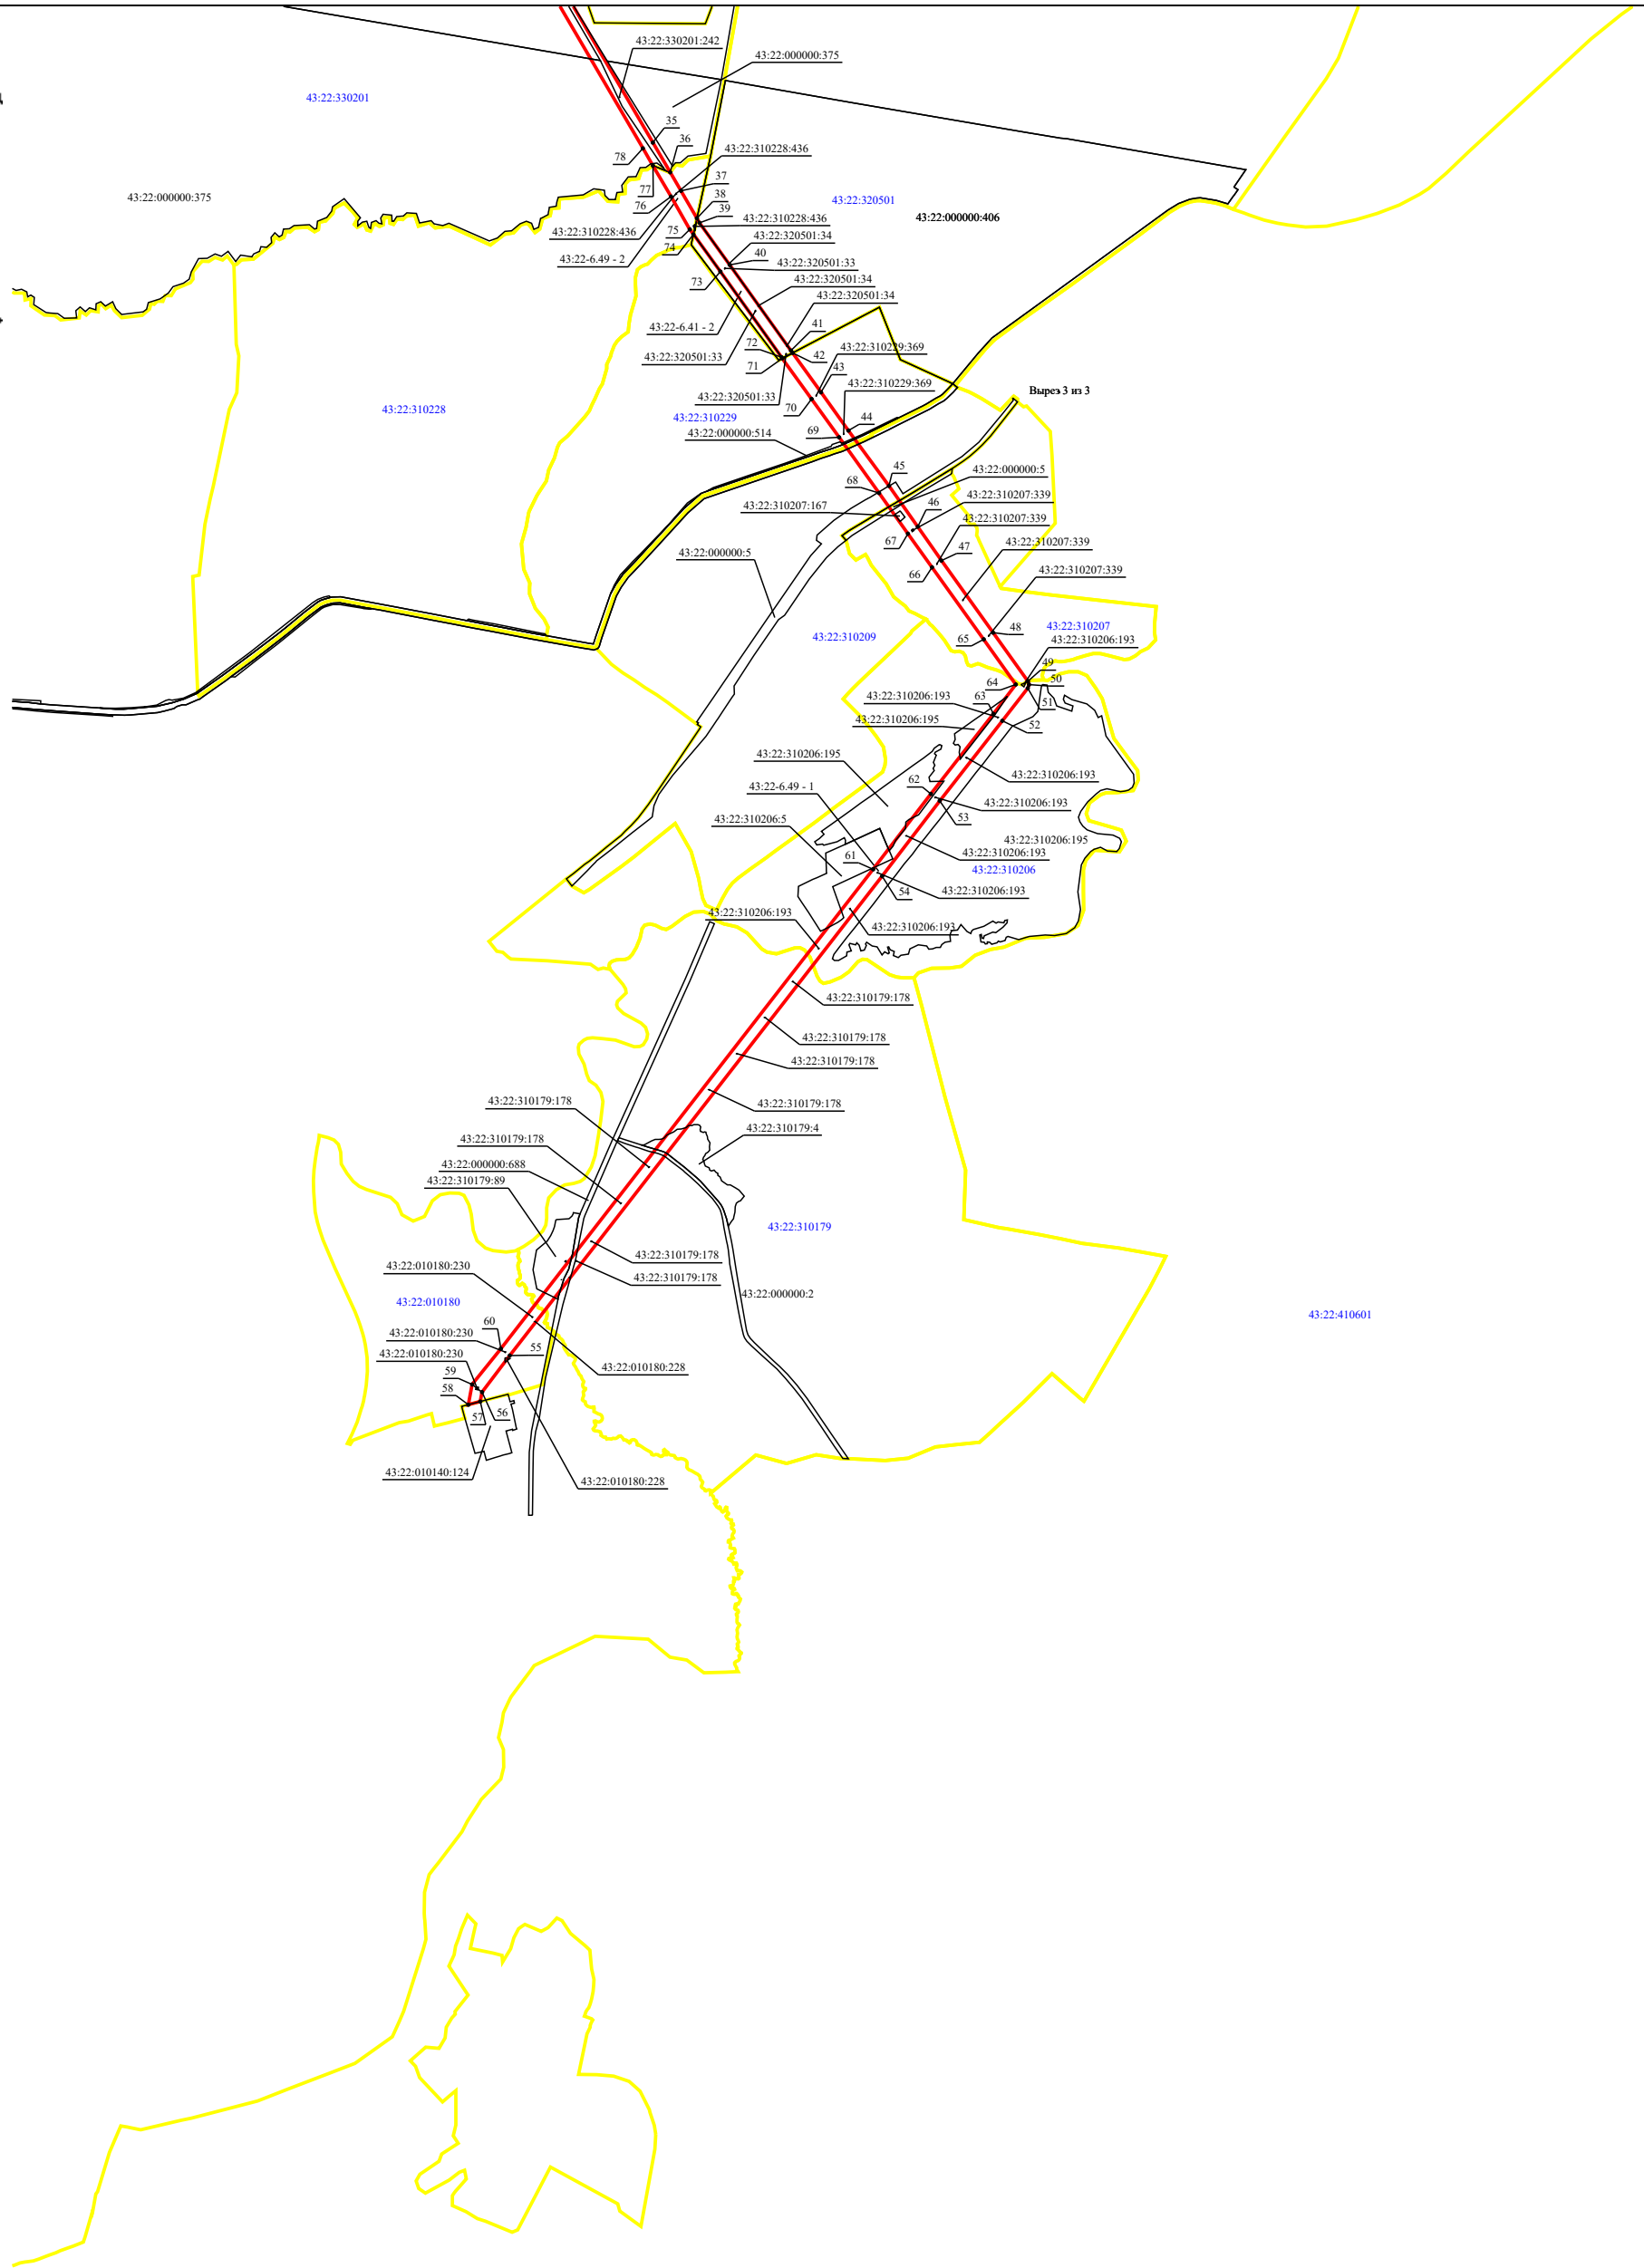

Схема публичного сервитута ВЛ-110 кВ Омутнинск - Ч.Холуница

План границ объекта

F3

Масштаб 1:27 000