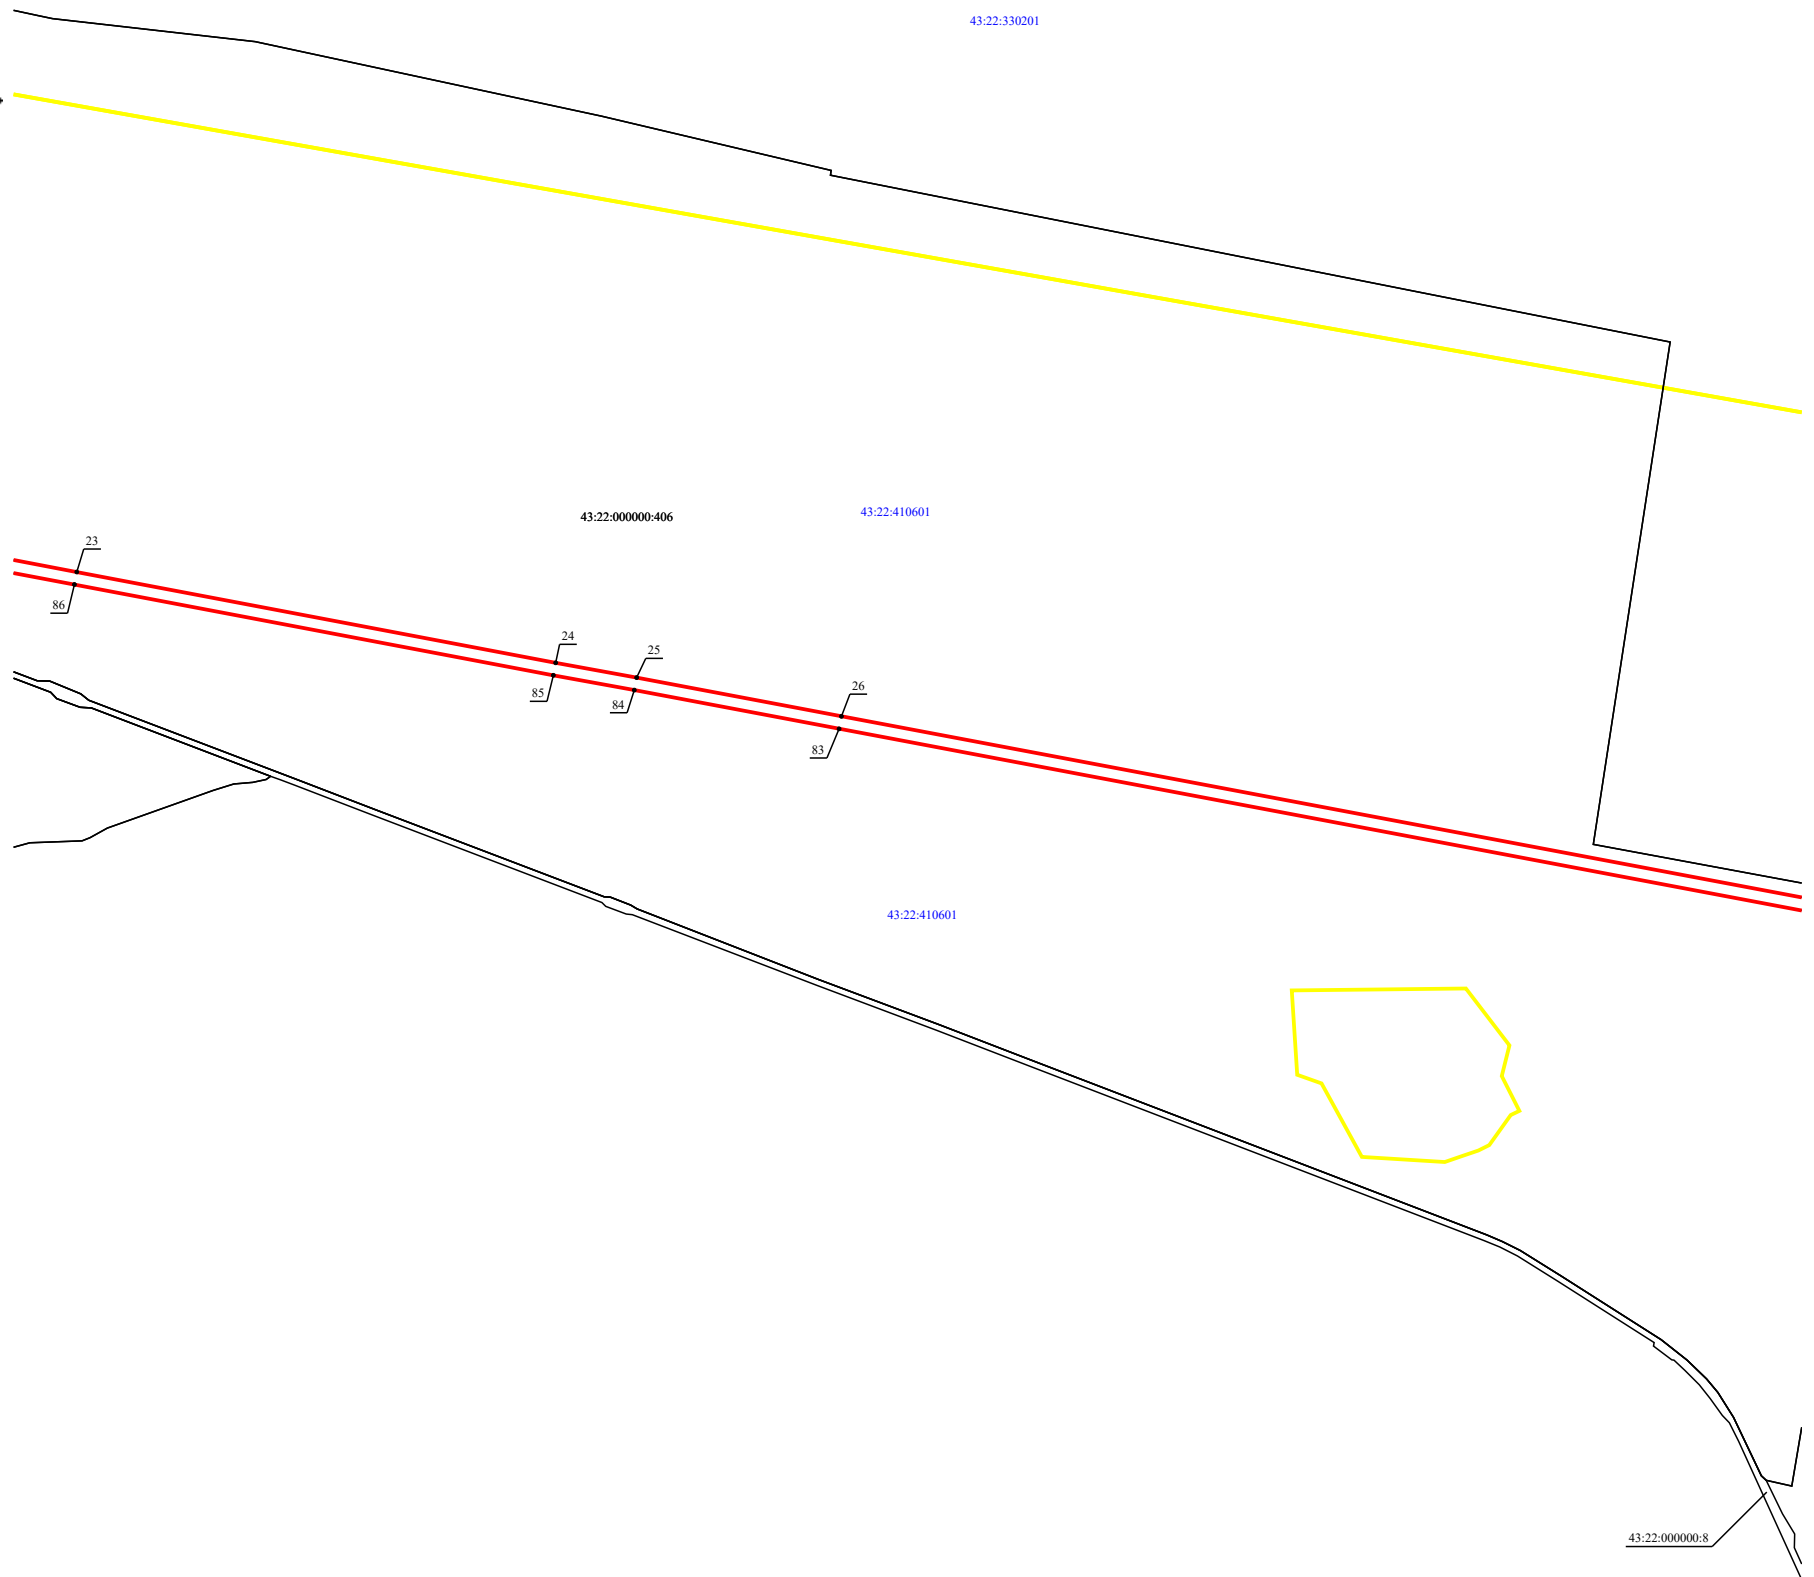

Схема публичного сервитута ВЛ-110 кВ Омутнинск - Ч.Холуница

План границ объекта

Схема публичного сервитута ВЛ-110 кВ Омутнинск - Ч.Холуница

План границ объекта

С1

43:22:360301

Масштаб 1:27 000

Схема публичного сервитута ВЛ-110 кВ Омутнинск - Ч.Холуница

План границ объекта

C2

Масштаб 1:27 000

Схема публичного сервитута ВЛ-110 кВ Омутнинск - Ч.Холуница
План границ объекта

D2

С
Ю

Масштаб 1:27 000

Схема публичного сервитута ВЛ-110 кВ Омутнинск - Ч.Холуница

План границ объекта

Е2

43:22:330201

Схема публичного сервитута ВЛ-110 кВ Омутнинск - Ч.Холуница

План границ объекта

F2

Схема публичного сервитута ВЛ-110 кВ Омутнинск - Ч.Холуница

План границ объекта

F3

Масштаб 1:27 000