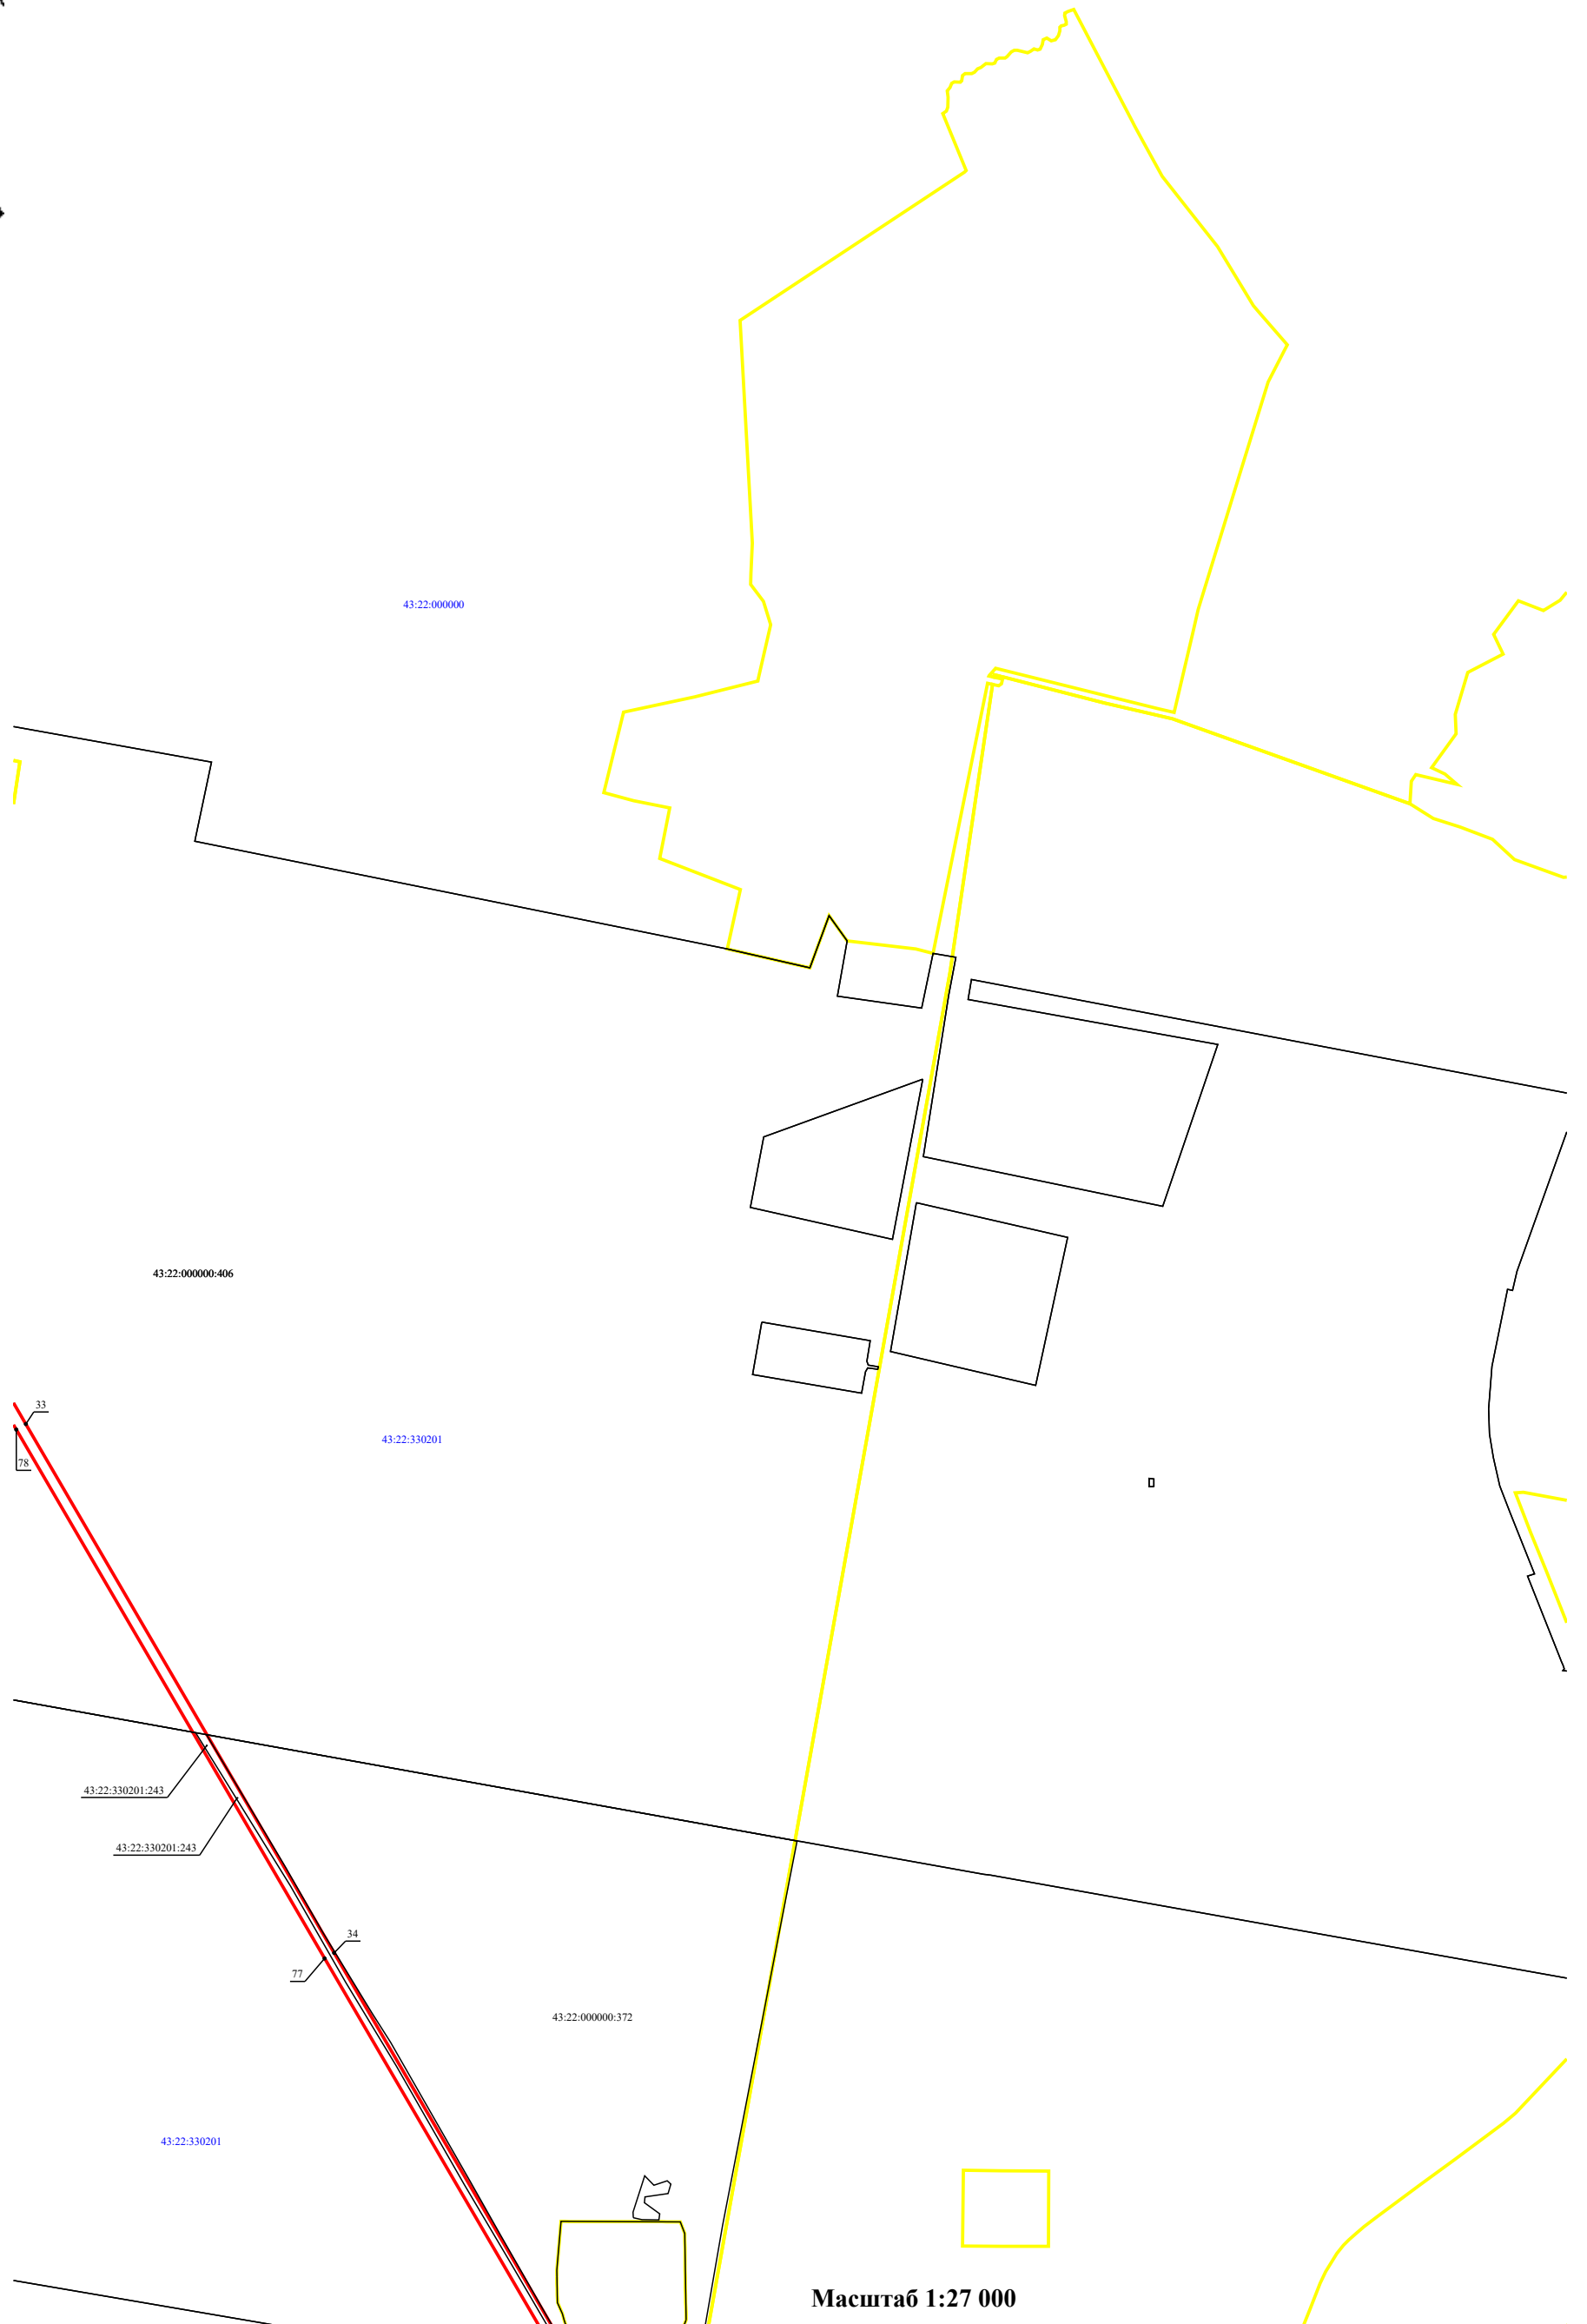

Схема публичного сервитута ВЛ-110 кВ Омутнинск - Ч.Холуница

План границ объекта

Схема публичного сервитута ВЛ-110 кВ Омутнинск - Ч.Холуница

План границ объекта

С1

43:22:360301

Масштаб 1:27 000

Схема публичного сервитута ВЛ-110 кВ Омутнинск - Ч.Холуница

План границ объекта

C2

Масштаб 1:27 000

Схема публичного сервитута ВЛ-110 кВ Омутнинск - Ч.Холуница
План границ объекта

D2

С
Ю

Масштаб 1:27 000

Схема публичного сервитута ВЛ-110 кВ Омутнинск - Ч.Холуница

План границ объекта

Е2

43:22:330201

Схема публичного сервитута ВЛ-110 кВ Омутнинск - Ч.Холуница

План границ объекта

F2

Схема публичного сервитута ВЛ-110 кВ Омутнинск - Ч.Холуница

План границ объекта

F3

Масштаб 1:27 000