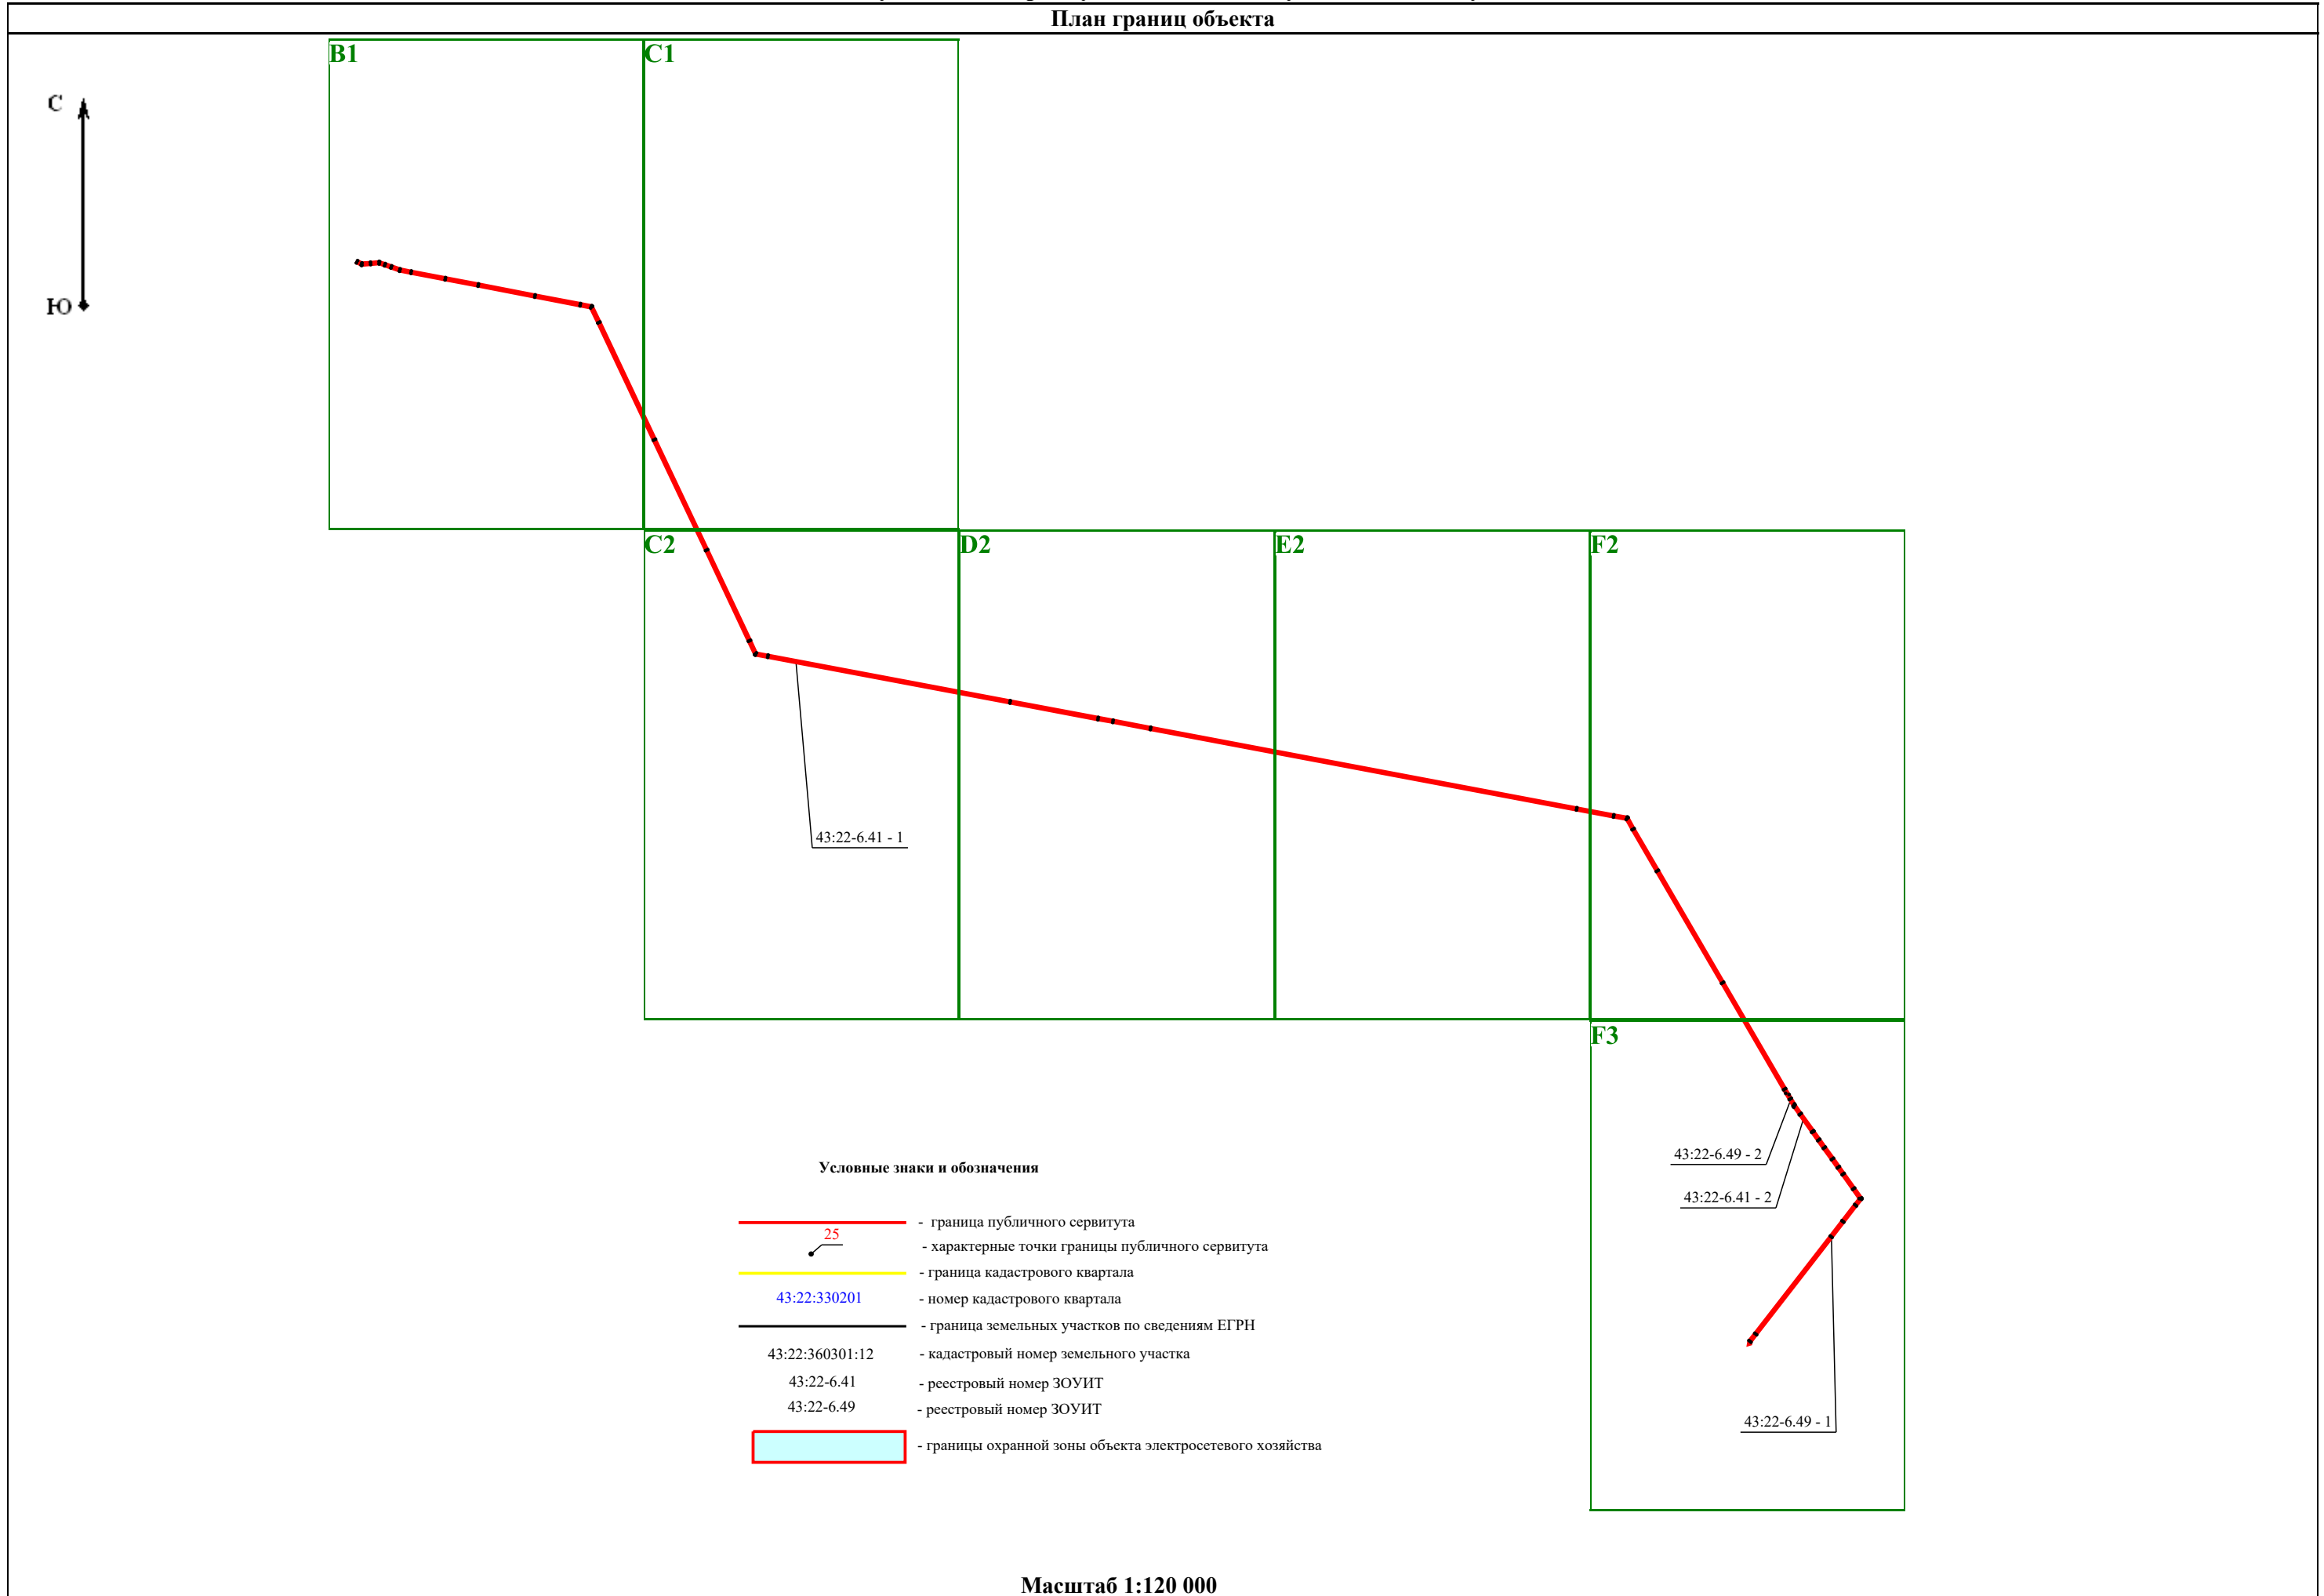

Схема публичного сервитута ВЛ-110 кВ Омутнинск - Ч.Холуница

План границ объекта

Схема публичного сервитута ВЛ-110 кВ Омутнинск - Ч.Холуница

План границ объекта

С1

43:22:360301

Масштаб 1:27 000

Схема публичного сервитута ВЛ-110 кВ Омутнинск - Ч.Холуница

План границ объекта

C2

Масштаб 1:27 000

Схема публичного сервитута ВЛ-110 кВ Омутнинск - Ч.Холуница
План границ объекта

D2

С
Ю

Масштаб 1:27 000

Схема публичного сервитута ВЛ-110 кВ Омутнинск - Ч.Холуница

План границ объекта

Е2

43:22:330201

Схема публичного сервитута ВЛ-110 кВ Омутнинск - Ч.Холуница

План границ объекта

F2

Схема публичного сервитута ВЛ-110 кВ Омутнинск - Ч.Холуница

План границ объекта

F3

Масштаб 1:27 000