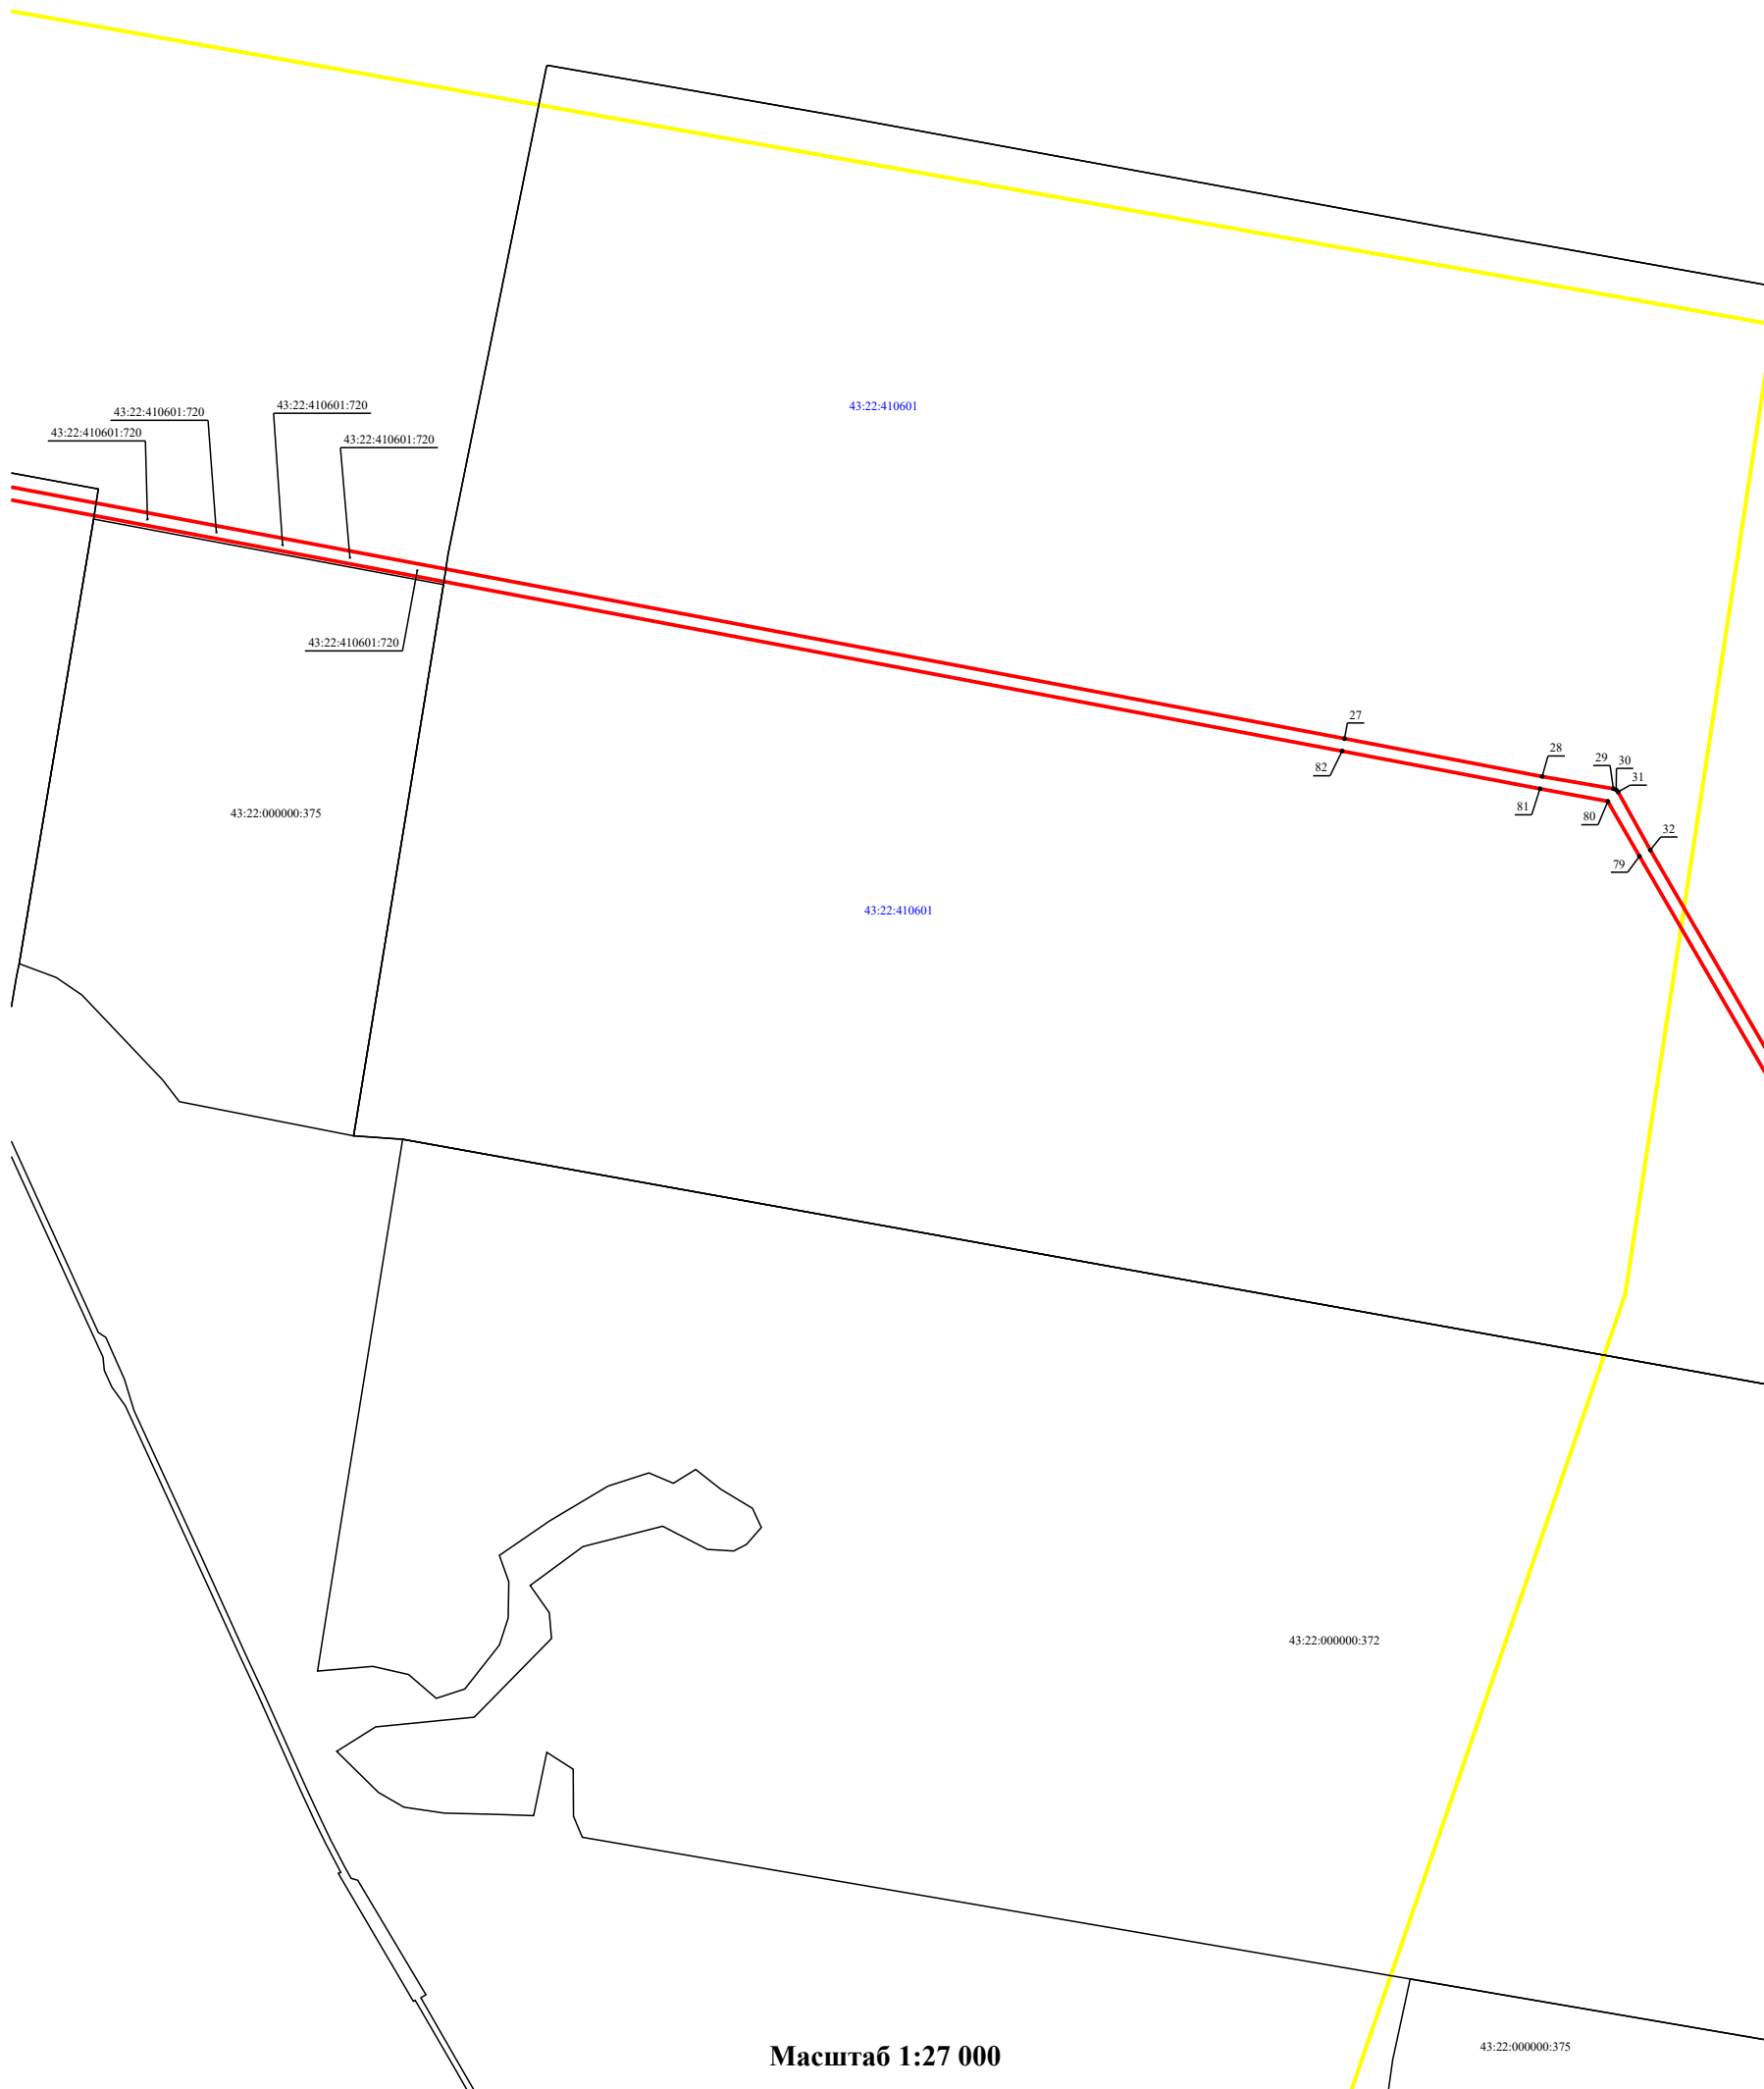

Схема публичного сервитута ВЛ-110 кВ Омутнинск - Ч.Холуница

План границ объекта

Схема публичного сервитута ВЛ-110 кВ Омутнинск - Ч.Холуница

План границ объекта

С1

43:22:360301

Масштаб 1:27 000

Схема публичного сервитута ВЛ-110 кВ Омутнинск - Ч.Холуница

План границ объекта

C2

Масштаб 1:27 000

Схема публичного сервитута ВЛ-110 кВ Омутнинск - Ч.Холуница
План границ объекта

D2

С
Ю

Масштаб 1:27 000

Схема публичного сервитута ВЛ-110 кВ Омутнинск - Ч.Холуница

План границ объекта

Е2

43:22:330201

Схема публичного сервитута ВЛ-110 кВ Омутнинск - Ч.Холуница

План границ объекта

F2

Схема публичного сервитута ВЛ-110 кВ Омутнинск - Ч.Холуница

План границ объекта

F3

Масштаб 1:27 000