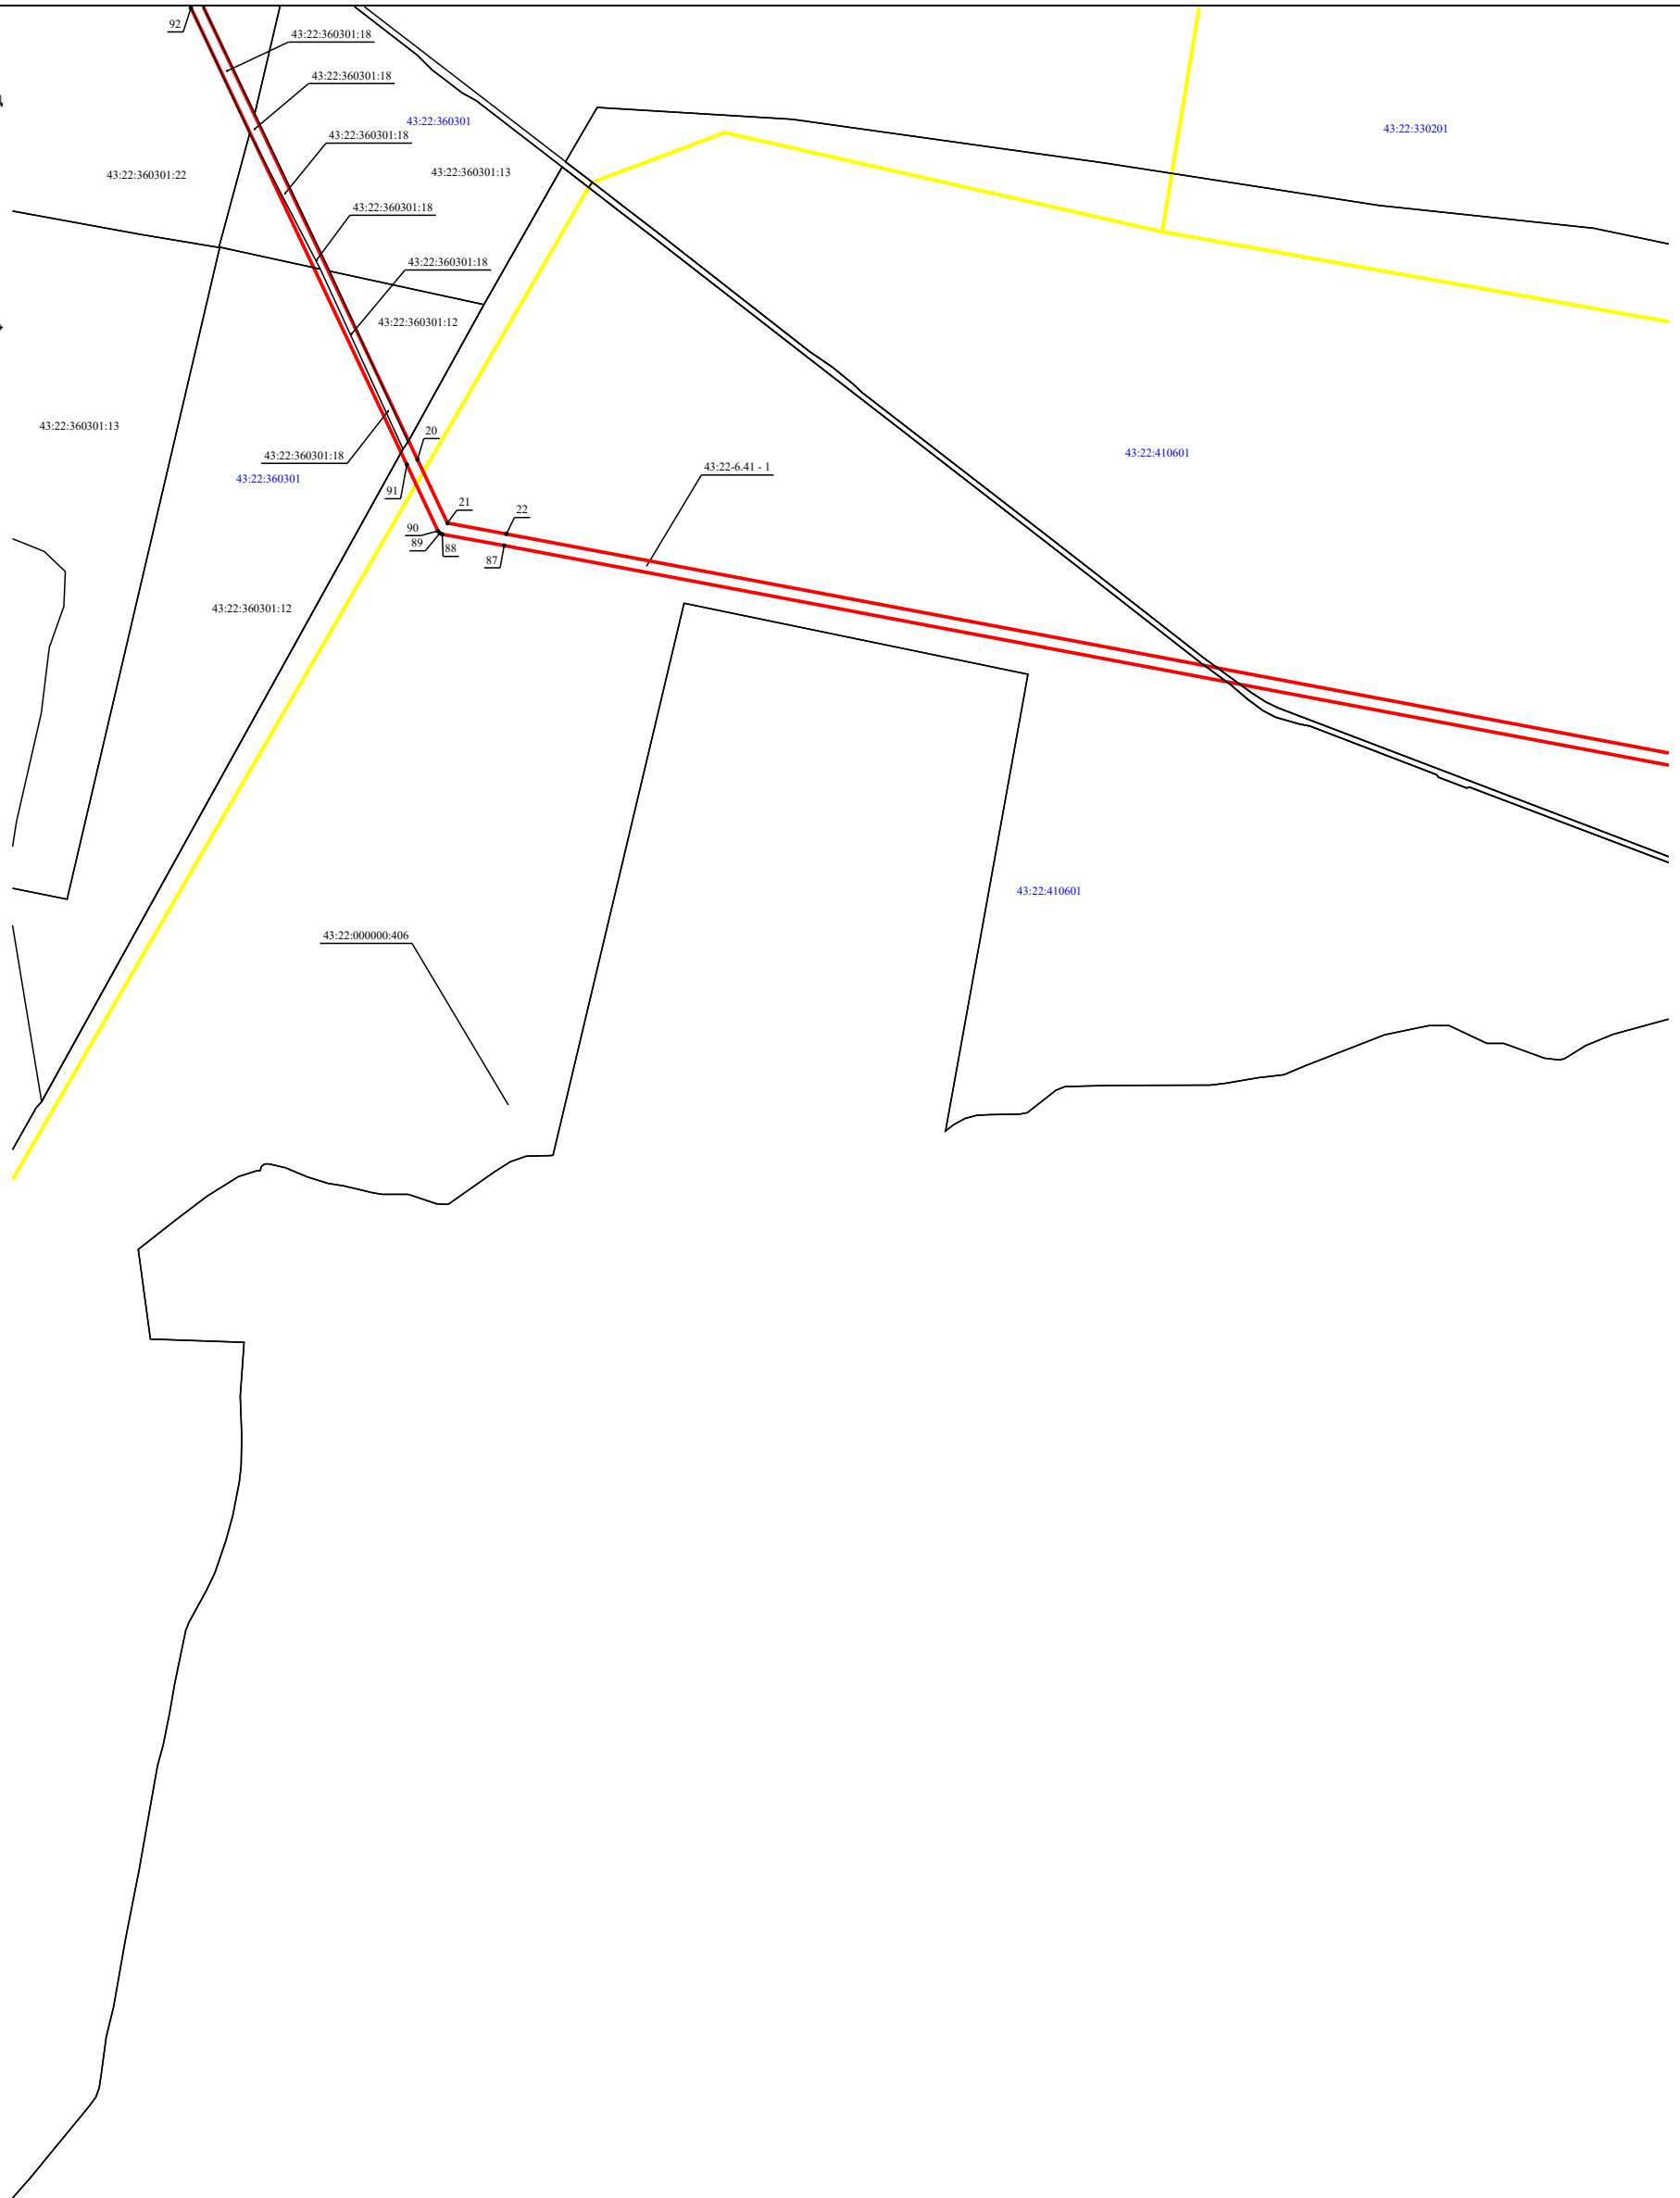

Схема публичного сервитута ВЛ-110 кВ Омутнинск - Ч.Холуница

План границ объекта

Схема публичного сервитута ВЛ-110 кВ Омутнинск - Ч.Холуница

План границ объекта

С1

43:22:360301

Масштаб 1:27 000

Схема публичного сервитута ВЛ-110 кВ Омутнинск - Ч.Холуница

План границ объекта

C2

Масштаб 1:27 000

Схема публичного сервитута ВЛ-110 кВ Омутнинск - Ч.Холуница
План границ объекта

D2

С
Ю

Масштаб 1:27 000

Схема публичного сервитута ВЛ-110 кВ Омутнинск - Ч.Холуница

План границ объекта

Е2

43:22:330201

Схема публичного сервитута ВЛ-110 кВ Омутнинск - Ч.Холуница

План границ объекта

F2

Схема публичного сервитута ВЛ-110 кВ Омутнинск - Ч.Холуница

План границ объекта

F3

Масштаб 1:27 000