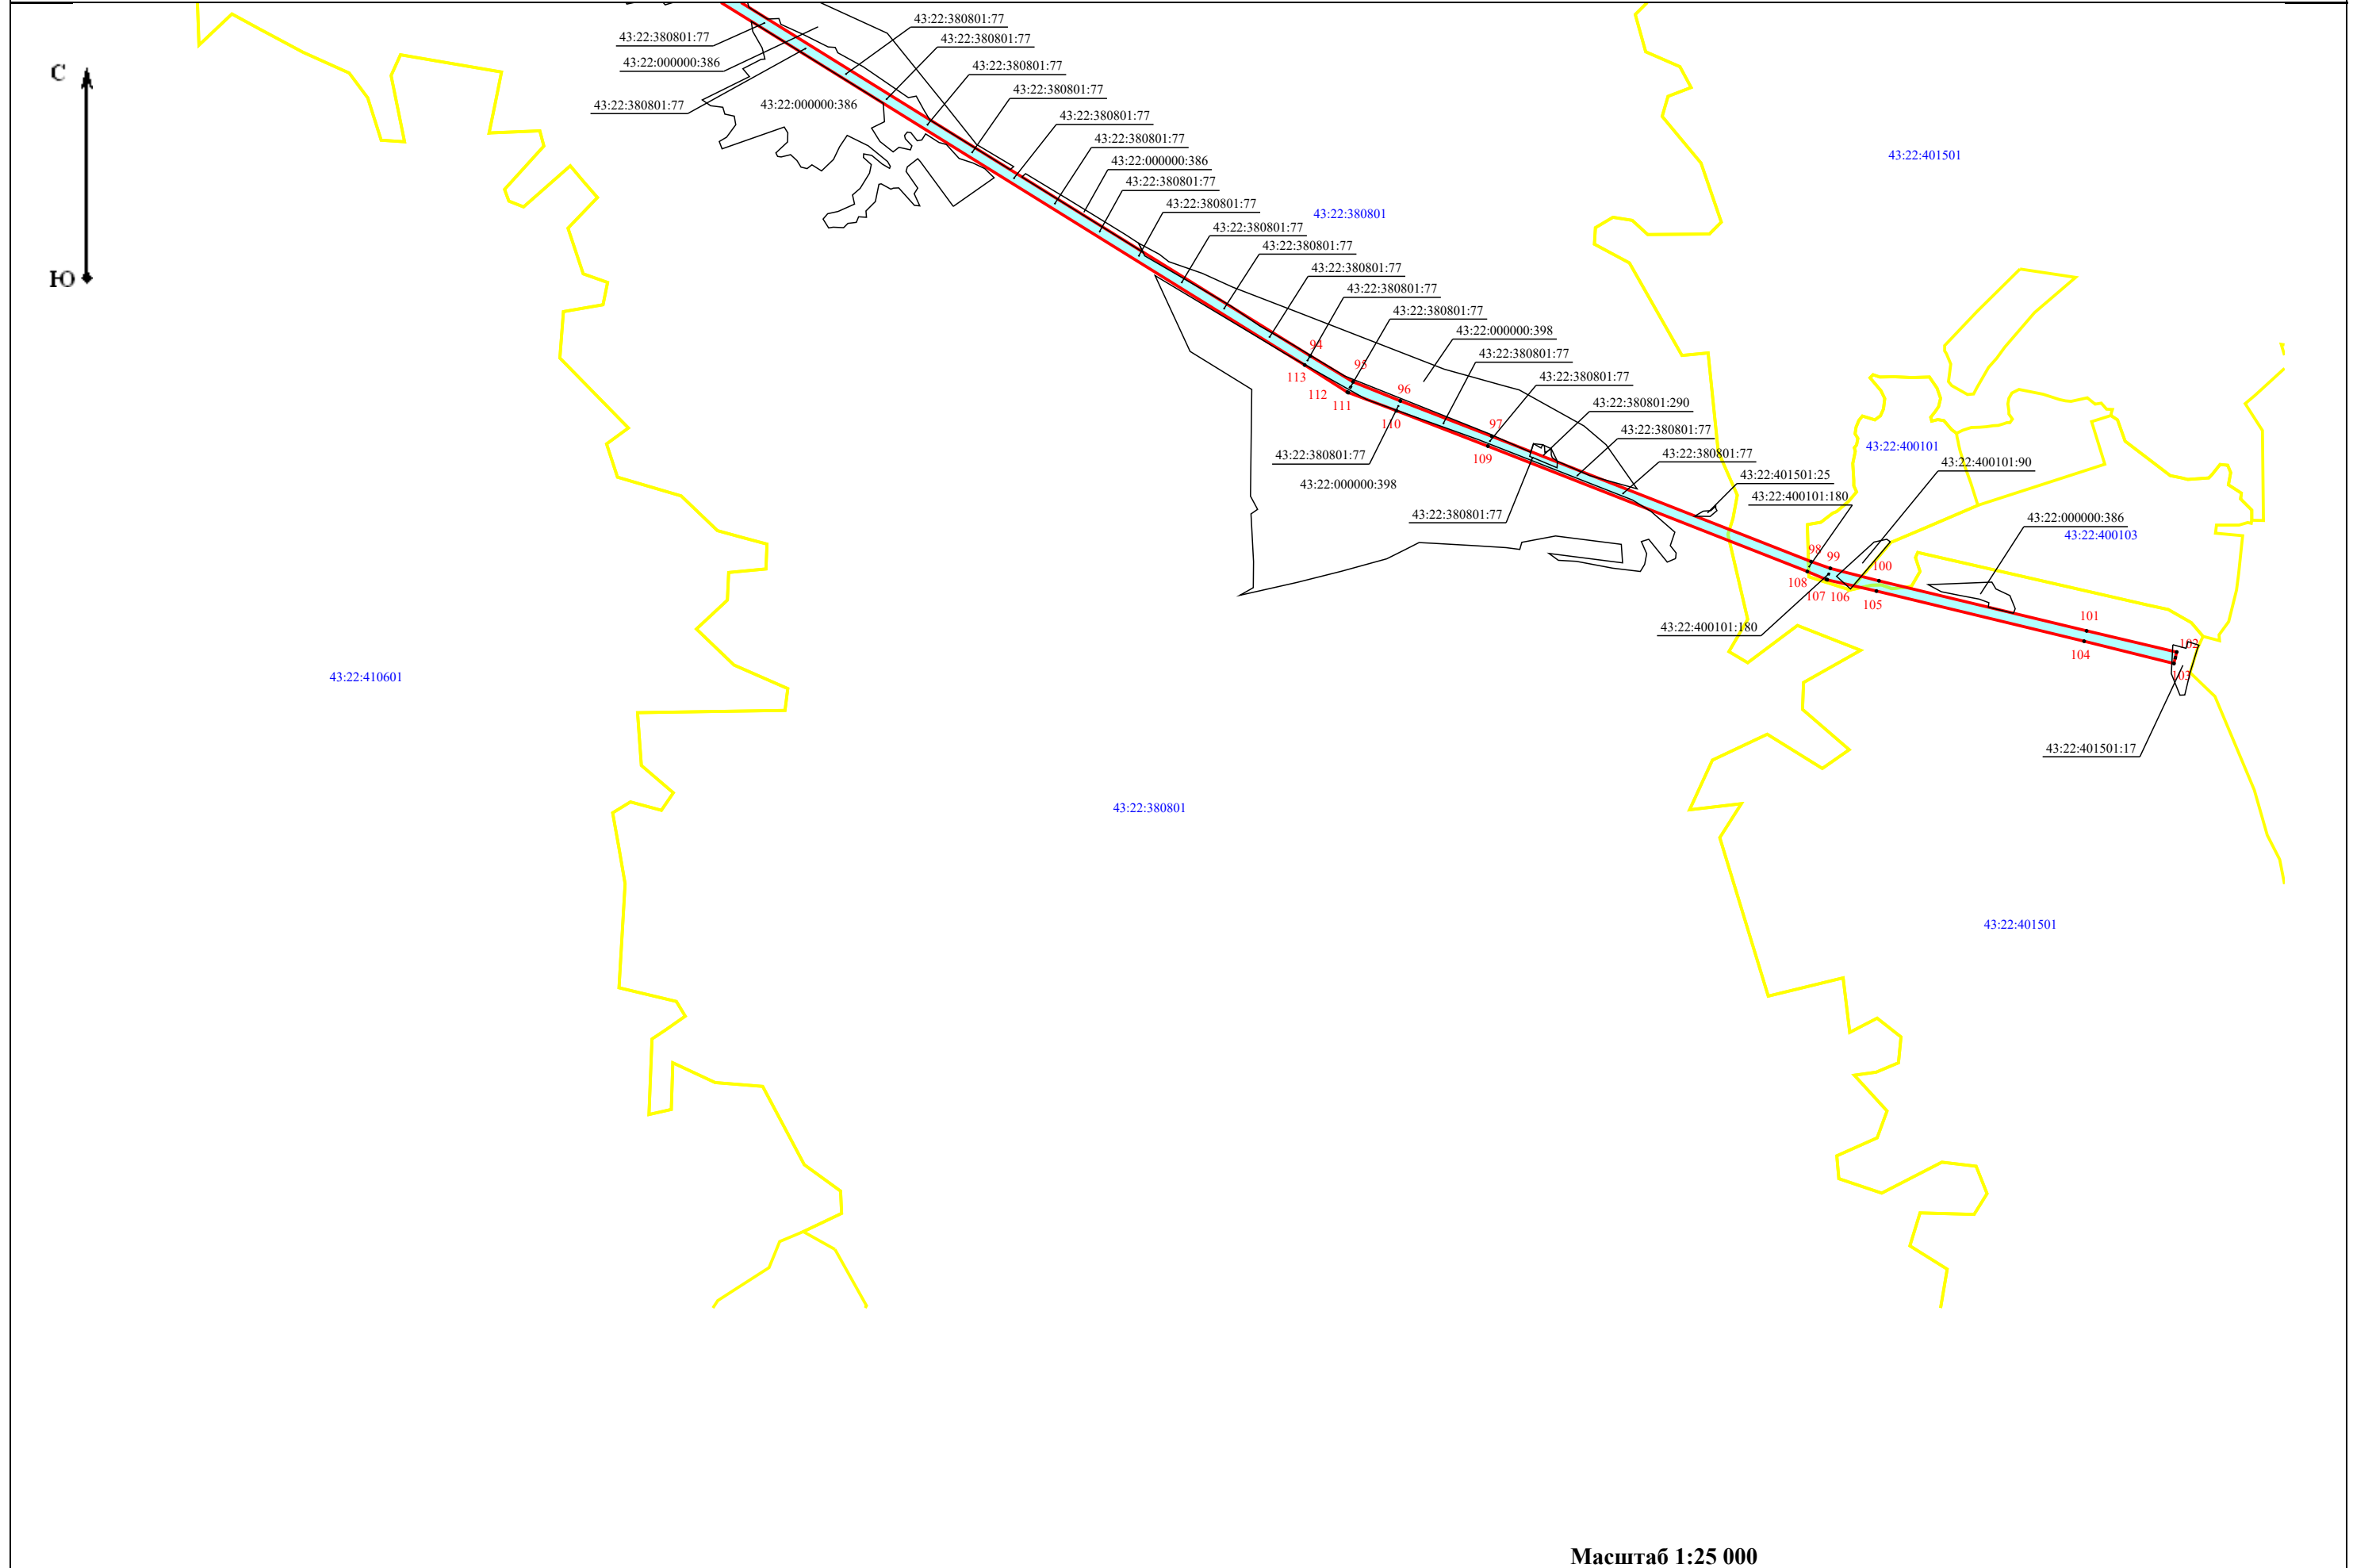

Схема публичного сервитута - ВЛ-110 кВ Омутнинск - Афанасьеве с отп. на Залазну
План границ объекта

Схема публичного сервитута - ВЛ-110 кВ Омутнинск - Афанасьево с отп. на Залазну

План границ объекта

D2

Схема публичного сервитута - ВЛ-110 кВ Омутнинск - Афанасьево с отп. на Залазну

План границ объекта

C2

Масштаб 1:25 000

Схема публичного сервитута - ВЛ-110 кВ Омутнинск - Афанасьево с отп. на Залазну

План границ объекта

B2

Масштаб 1:25 000

Схема публичного сервитута - ВЛ-110 кВ Омутнинск - Афанасьево с отп. на Залазну

План границ объекта

B5

Масштаб 1:25 000

Схема публичного сервитута - ВЛ-110 кВ Омутнинск - Афанасьево с отп. на Залазну

План границ объекта

A4

Масштаб 1:25 000