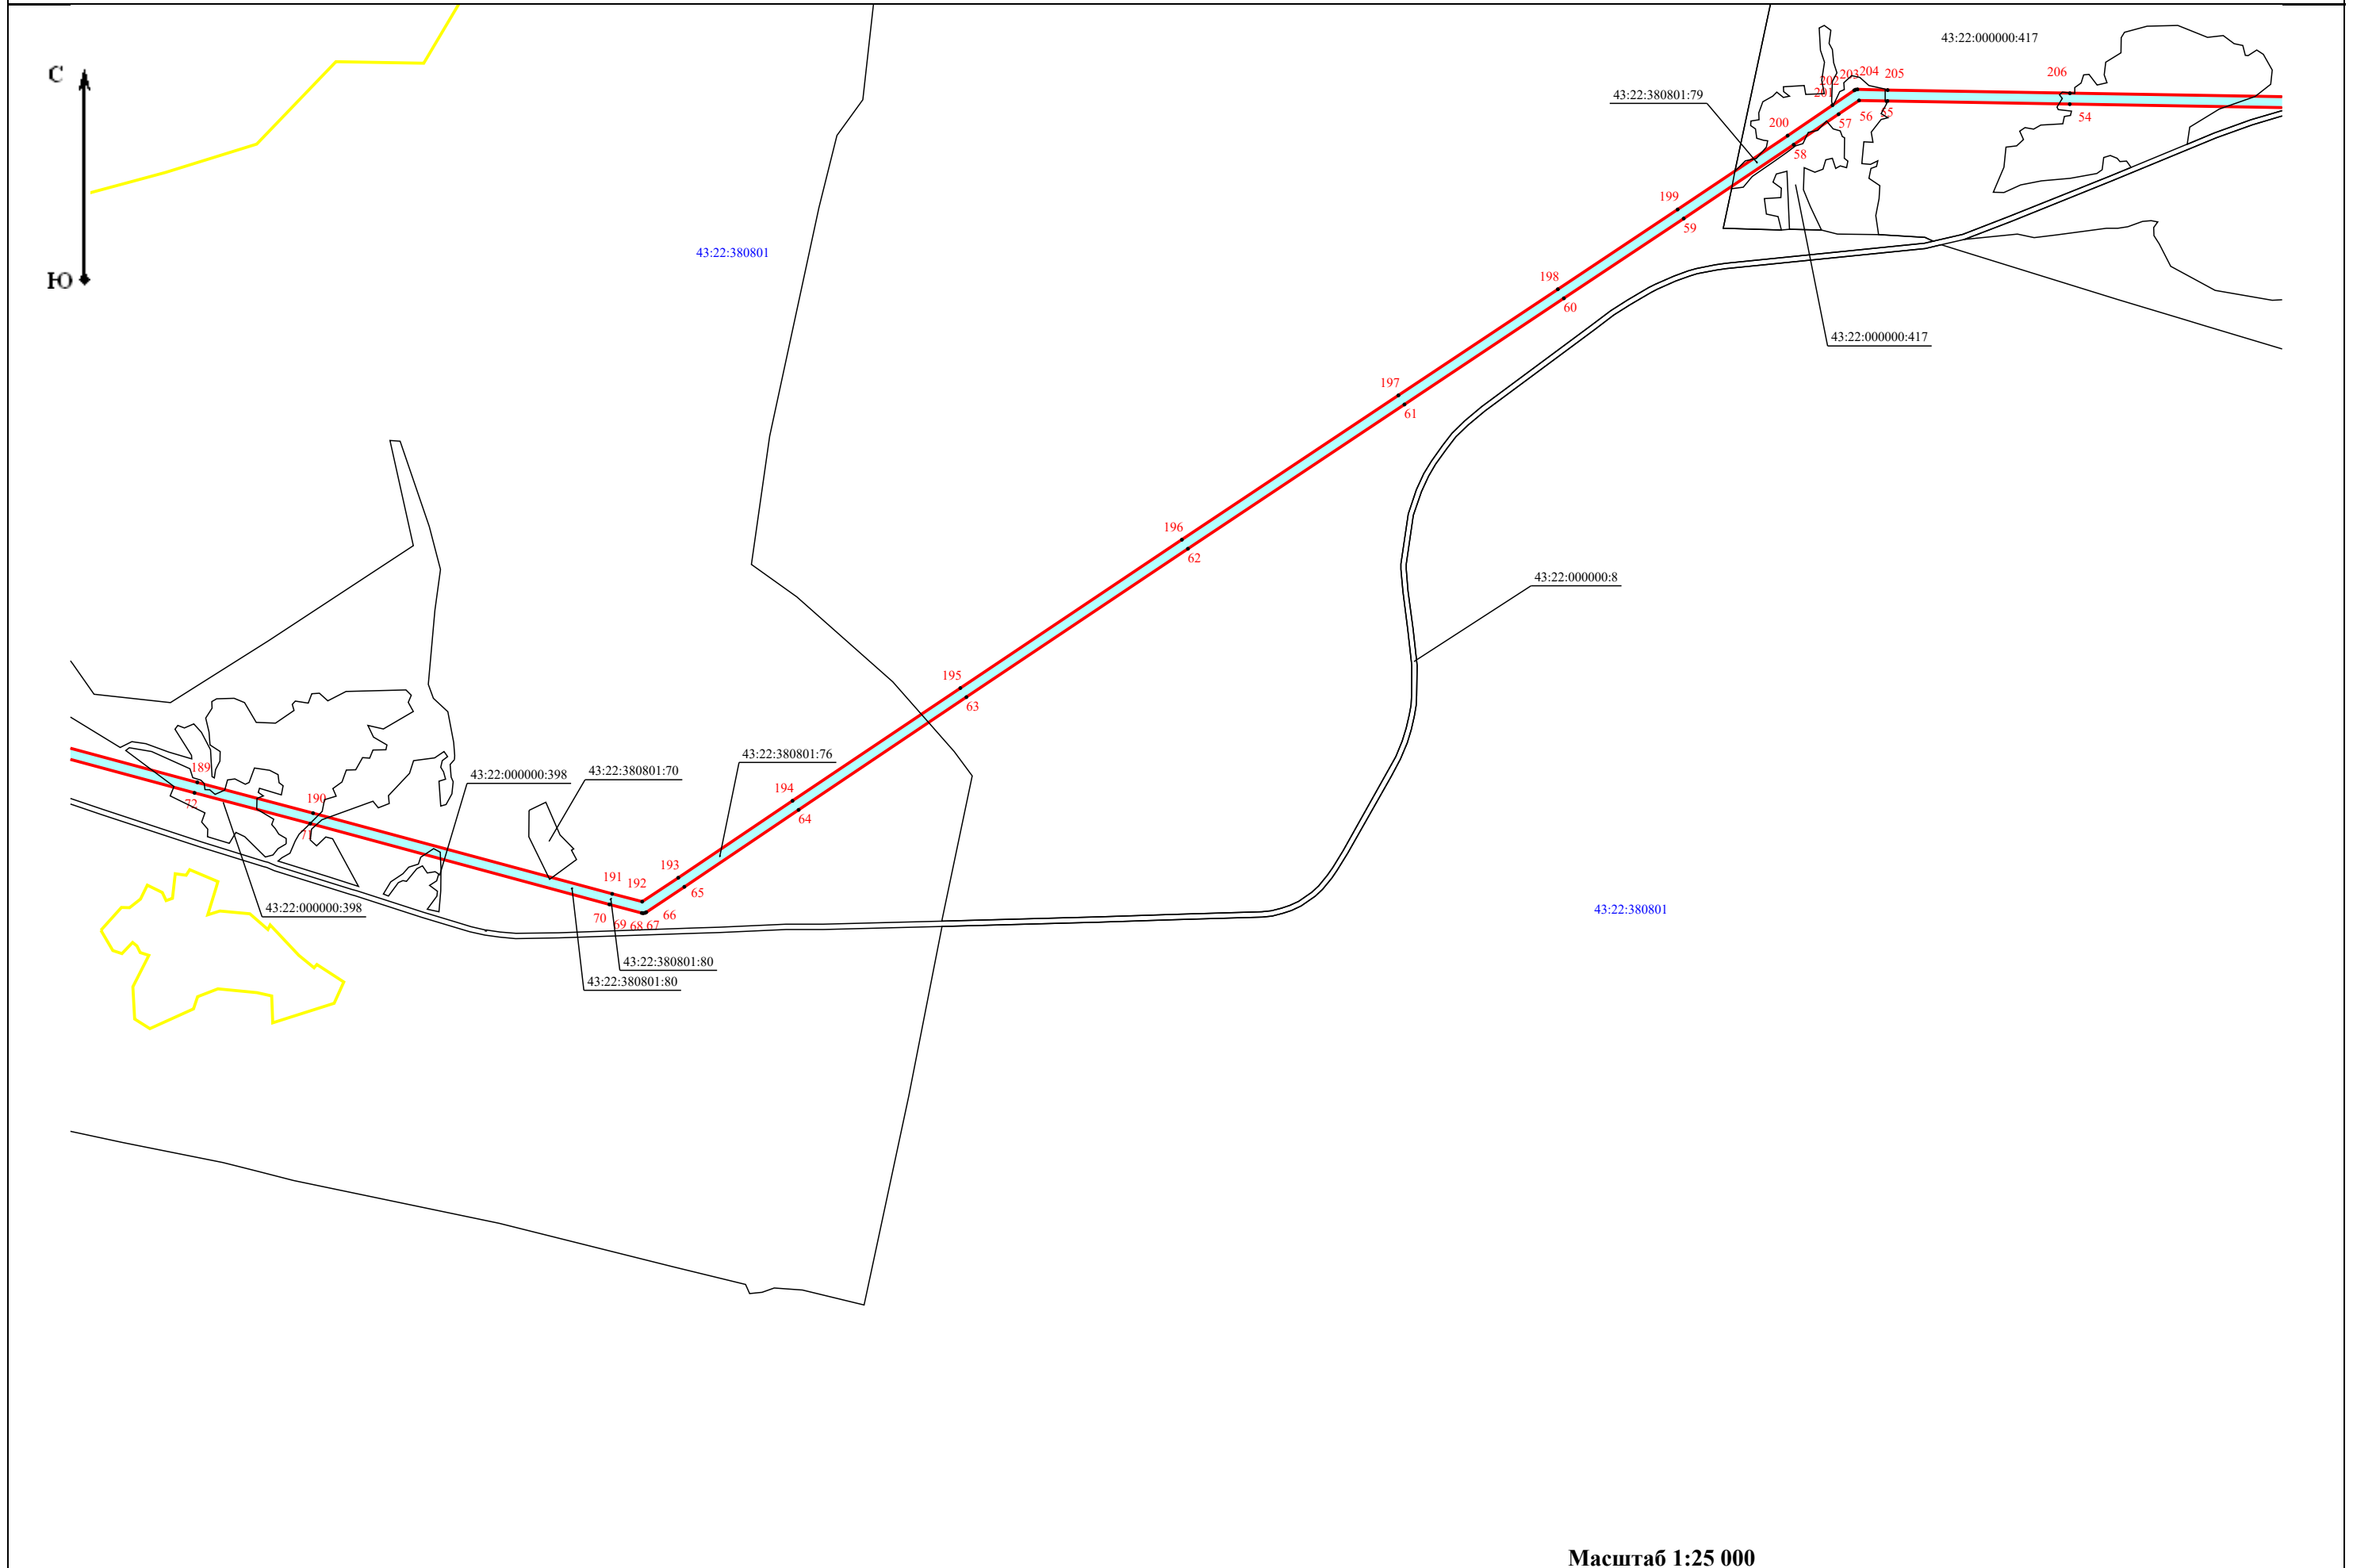

Схема публичного сервитута - ВЛ-110 кВ Омутнинск - Афанасьеве с отп. на Залазну
План границ объекта

Схема публичного сервитута - ВЛ-110 кВ Омутнинск - Афанасьево с отп. на Залазну

План границ объекта

D2

Схема публичного сервитута - ВЛ-110 кВ Омутнинск - Афанасьево с отп. на Залазну

План границ объекта

C2

Масштаб 1:25 000

Схема публичного сервитута - ВЛ-110 кВ Омутнинск - Афанасьево с отп. на Залазну

План границ объекта

B2

Масштаб 1:25 000

Схема публичного сервитута - ВЛ-110 кВ Омутнинск - Афанасьево с отп. на Залазну

План границ объекта

B5

Масштаб 1:25 000

Схема публичного сервитута - ВЛ-110 кВ Омутнинск - Афанасьево с отп. на Залазну

План границ объекта

A4

Масштаб 1:25 000