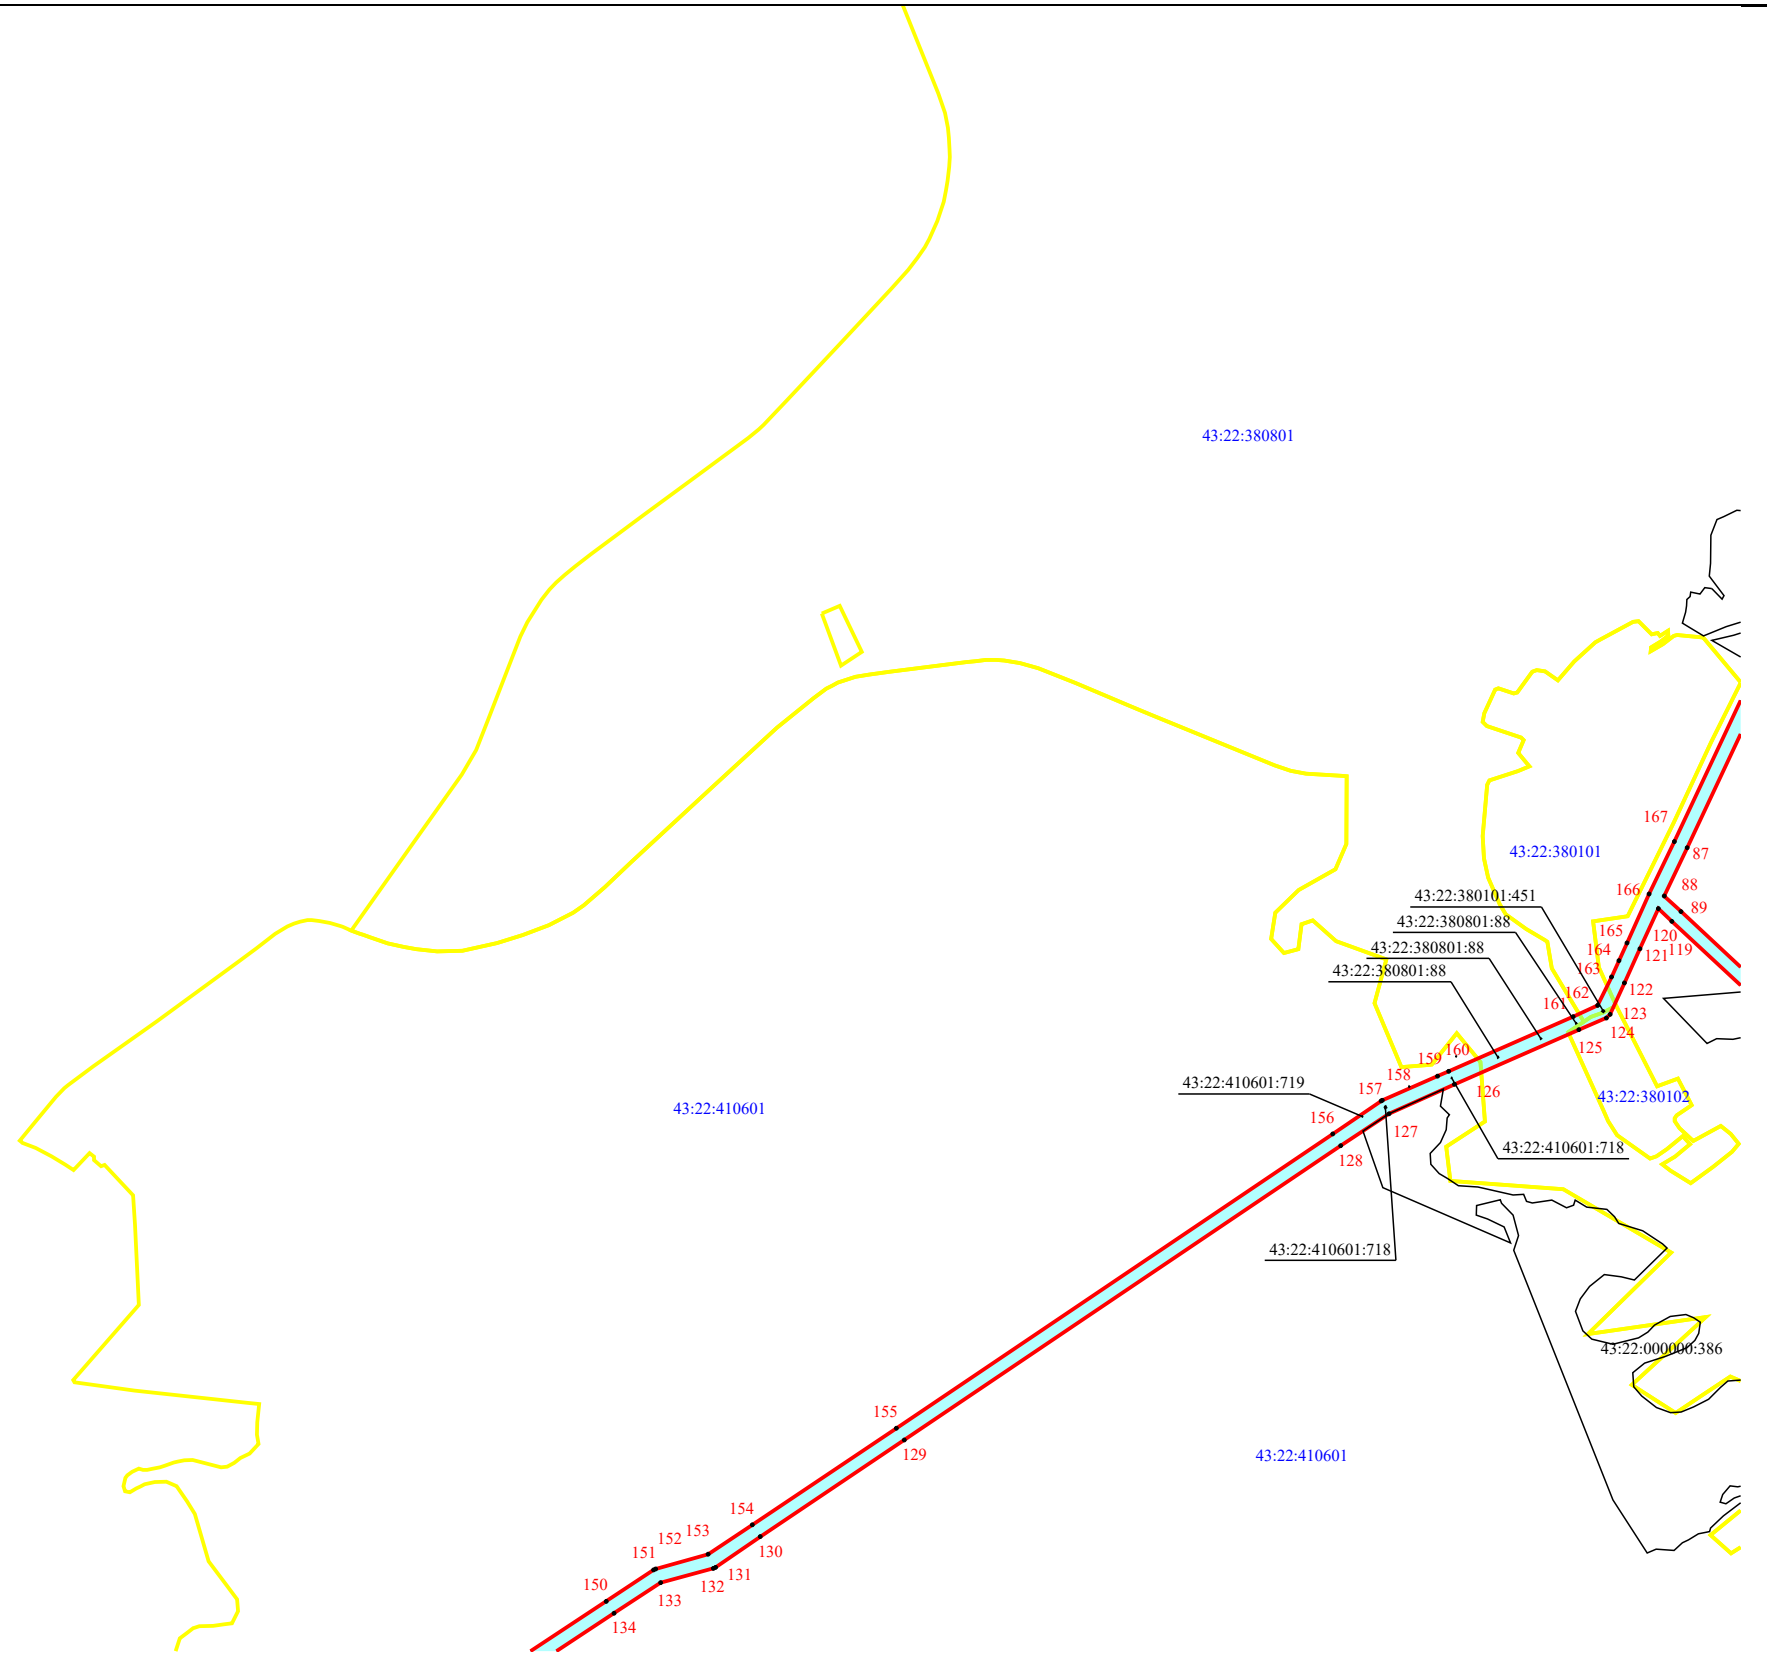

Схема публичного сервитута - ВЛ-110 кВ Омутнинск - Афанасьеве с отп. на Залазну
План границ объекта

Схема публичного сервитута - ВЛ-110 кВ Омутнинск - Афанасьево с отп. на Залазну

План границ объекта

D2

Схема публичного сервитута - ВЛ-110 кВ Омутнинск - Афанасьево с отп. на Залазну

План границ объекта

C2

Масштаб 1:25 000

Схема публичного сервитута - ВЛ-110 кВ Омутнинск - Афанасьево с отп. на Залазну

План границ объекта

B2

Масштаб 1:25 000

Схема публичного сервитута - ВЛ-110 кВ Омутнинск - Афанасьево с отп. на Залазну

План границ объекта

B5

Масштаб 1:25 000

Схема публичного сервитута - ВЛ-110 кВ Омутнинск - Афанасьево с отп. на Залазну

План границ объекта

A4

Масштаб 1:25 000