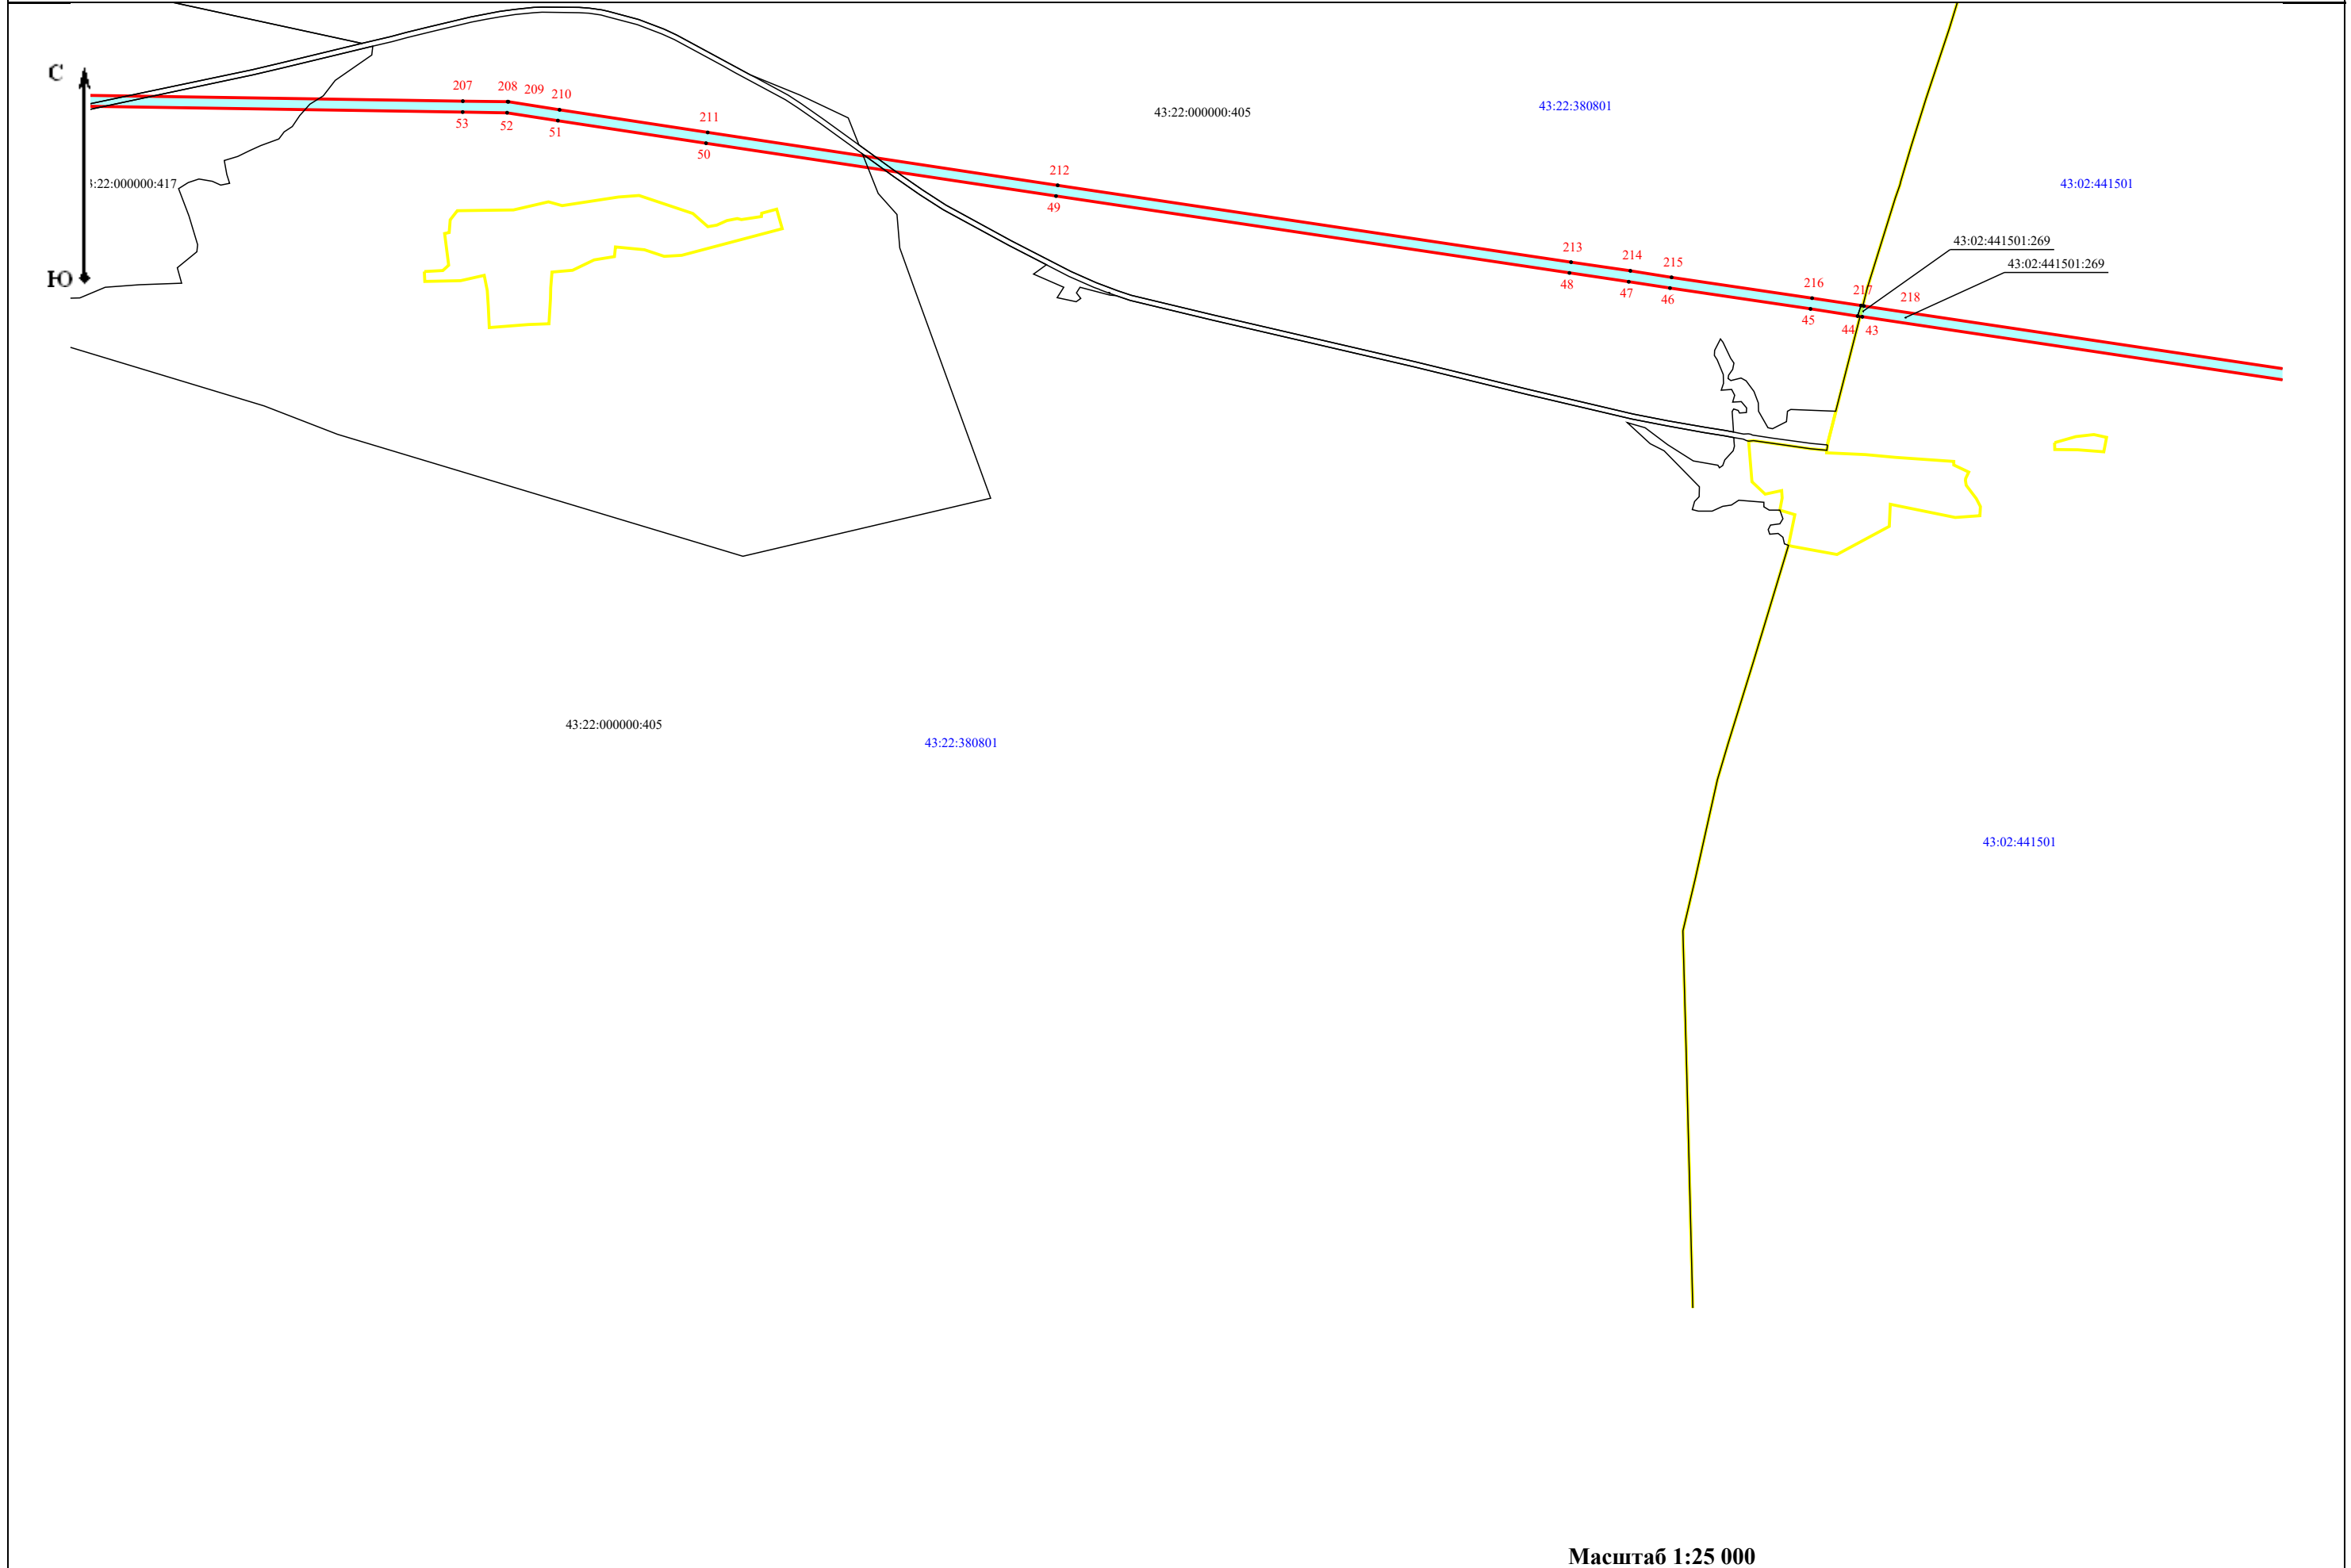

Схема публичного сервитута - ВЛ-110 кВ Омутнинск - Афанасьеве с отп. на Залазну
План границ объекта

Схема публичного сервитута - ВЛ-110 кВ Омутнинск - Афанасьево с отп. на Залазну

План границ объекта

D2

Схема публичного сервитута - ВЛ-110 кВ Омутнинск - Афанасьево с отп. на Залазну

План границ объекта

C2

Масштаб 1:25 000

Схема публичного сервитута - ВЛ-110 кВ Омутнинск - Афанасьево с отп. на Залазну

План границ объекта

B2

Масштаб 1:25 000

Схема публичного сервитута - ВЛ-110 кВ Омутнинск - Афанасьево с отп. на Залазну

План границ объекта

B5

Масштаб 1:25 000

Схема публичного сервитута - ВЛ-110 кВ Омутнинск - Афанасьево с отп. на Залазну

План границ объекта

A4

Масштаб 1:25 000