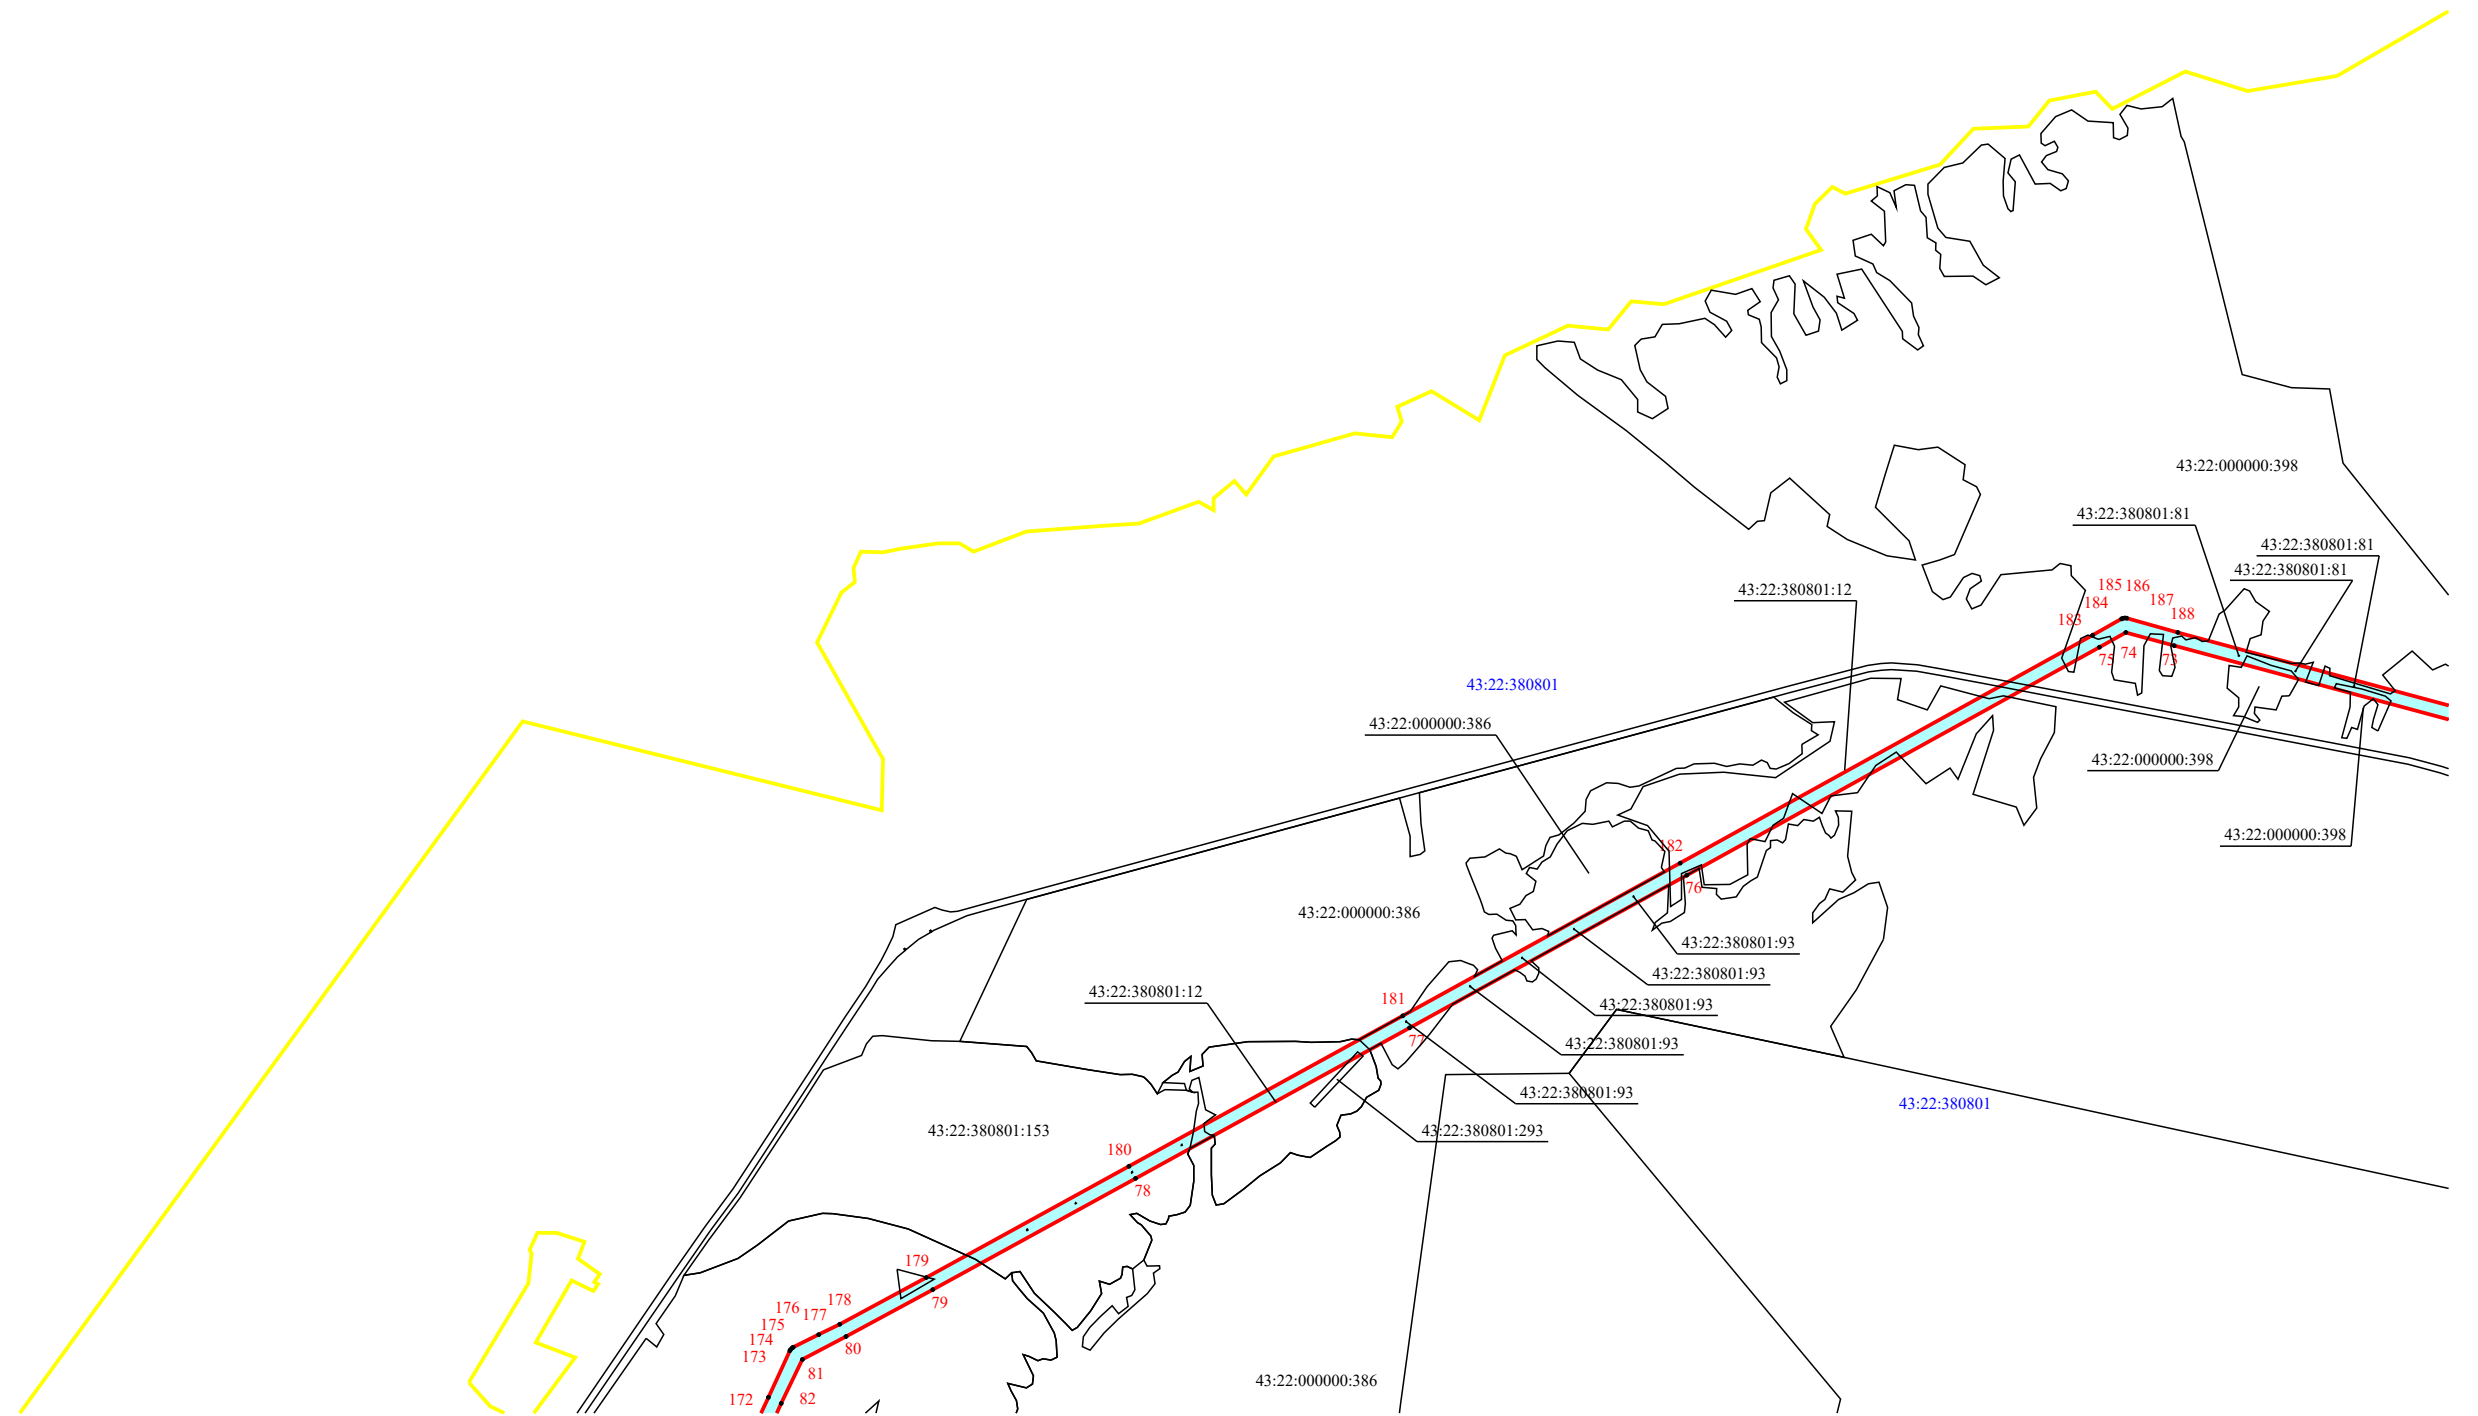

Схема публичного сервитута - ВЛ-110 кВ Омутнинск - Афанасьеве с отп. на Залазну
План границ объекта

Схема публичного сервитута - ВЛ-110 кВ Омутнинск - Афанасьево с отп. на Залазну

План границ объекта

D2

Схема публичного сервитута - ВЛ-110 кВ Омутнинск - Афанасьево с отп. на Залазну

План границ объекта

C2

Масштаб 1:25 000

Схема публичного сервитута - ВЛ-110 кВ Омутнинск - Афанасьево с отп. на Залазну

План границ объекта

B2

Масштаб 1:25 000

Схема публичного сервитута - ВЛ-110 кВ Омутнинск - Афанасьево с отп. на Залазну

План границ объекта

B5

Масштаб 1:25 000

Схема публичного сервитута - ВЛ-110 кВ Омутнинск - Афанасьево с отп. на Залазну

План границ объекта

A4

Масштаб 1:25 000